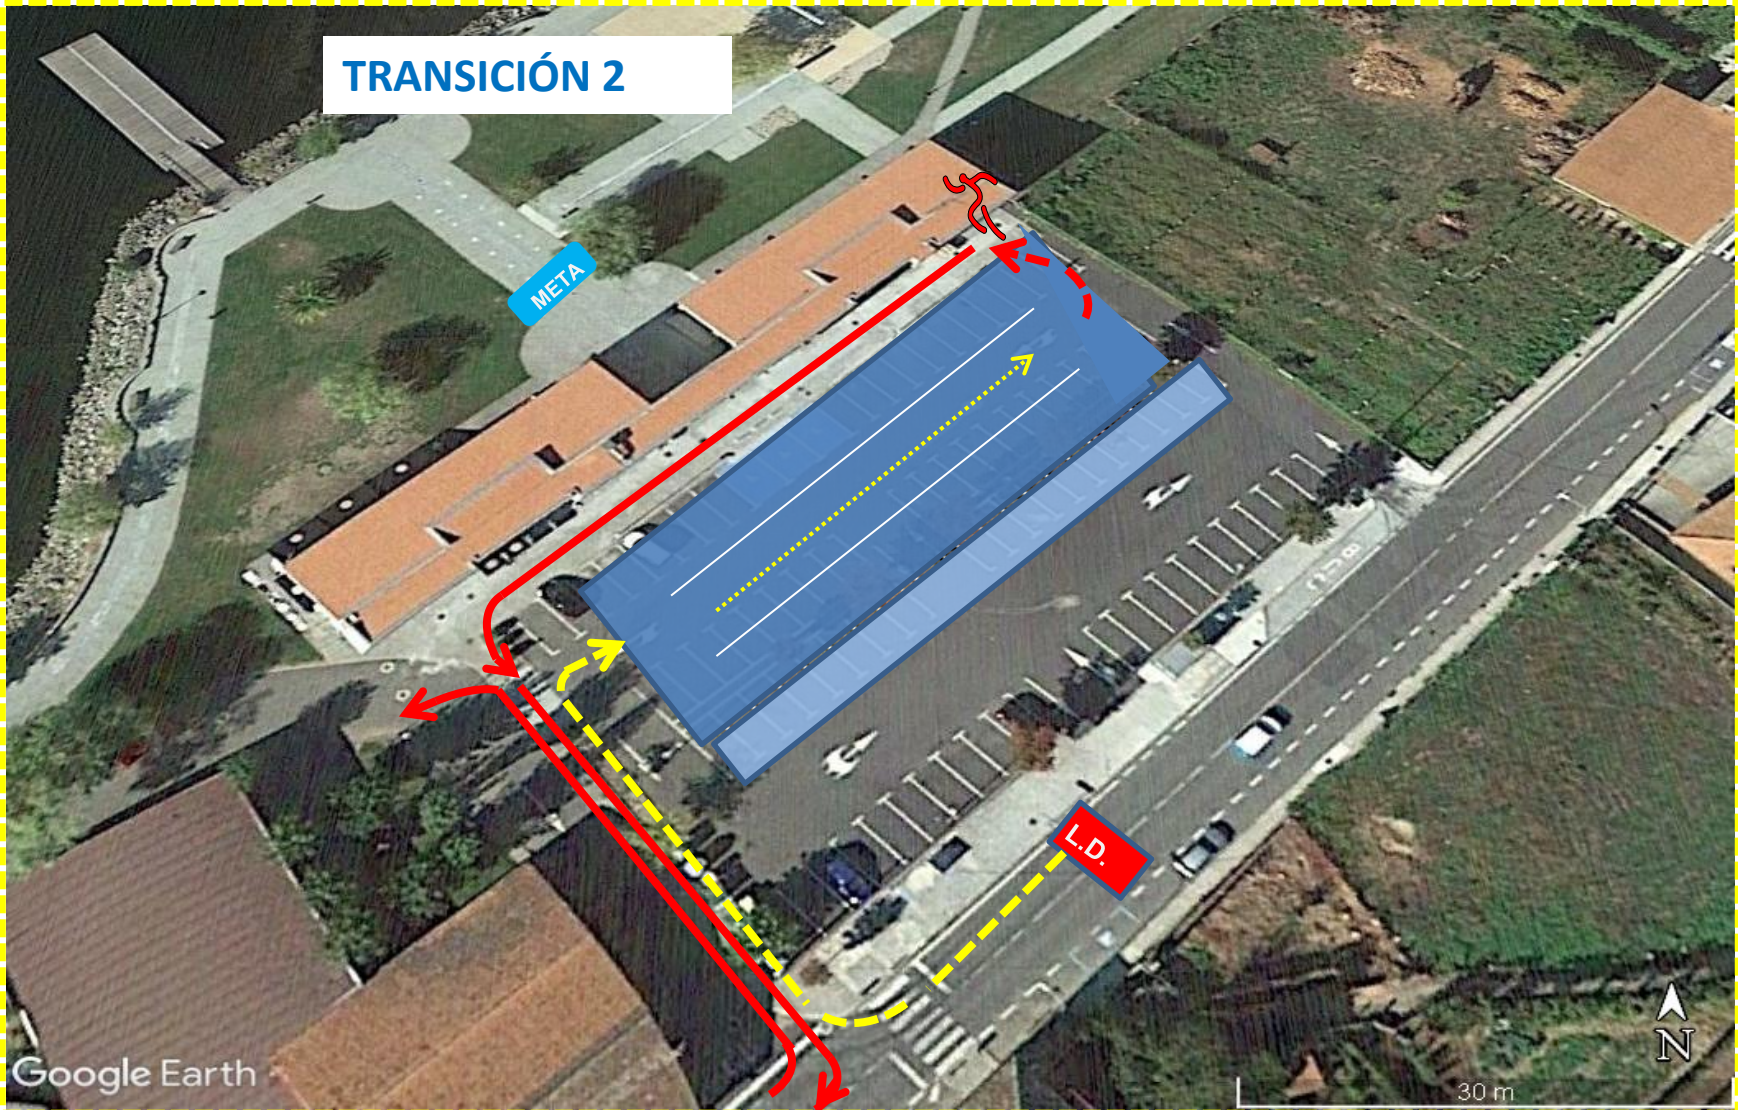

# TRANSICIÓN 2

META

L.D.

Carreira a pé  
3 voltas.- 10000m.

Club Náutico Castrelo de Miño