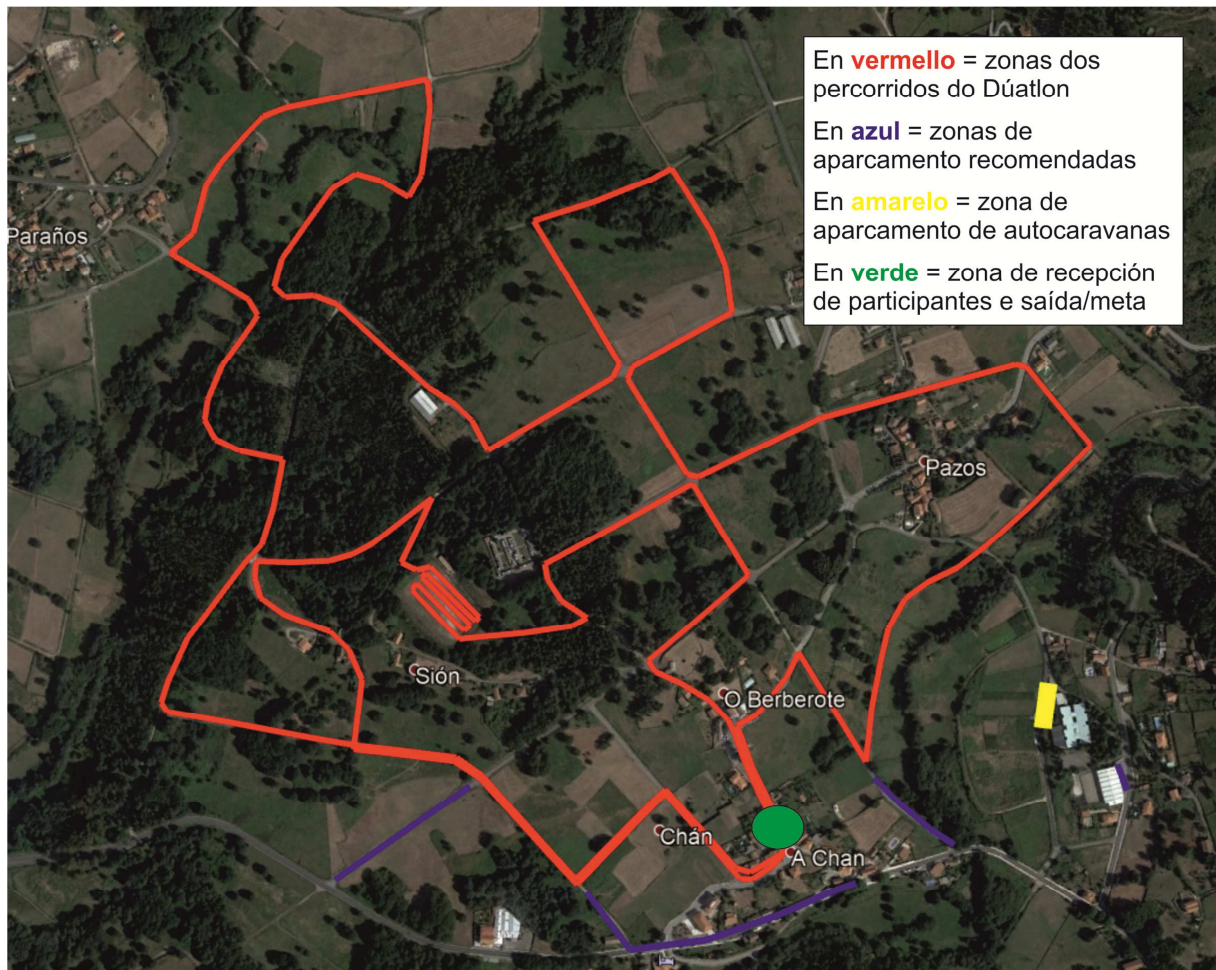

Estimad@s participantes:

Benvidos a este 1º Dúatlon Cros Cerdedo-Cotobade; agradecemos que teñades a ben acercaros ao noso Concello e disfrutar non so da proba deportiva senón de todo o que temos.

A proba ten lugar en A Chan, no núcleo de Carballedo, sendo esta a indicación principal que deberedes seguir para chegar a zona de saída. Se vindes dende Pontevedra, na N-541 á altura de Bora e na rotonda que atoparedes xa veredes indicado "Carballedo" e se vindes dende Ourense, tamén pola N-541, ao chegar a San Xurxo de Sacos desviarédesvos á esquerda igualmente seguindo a dirección a "Carballedo". Ao chegar a Carballedo, e seguindo o seguinte mapa poderedes ver onde aparcar con comodidade o máis próximos posible á zona de recepción e saída do circuito.