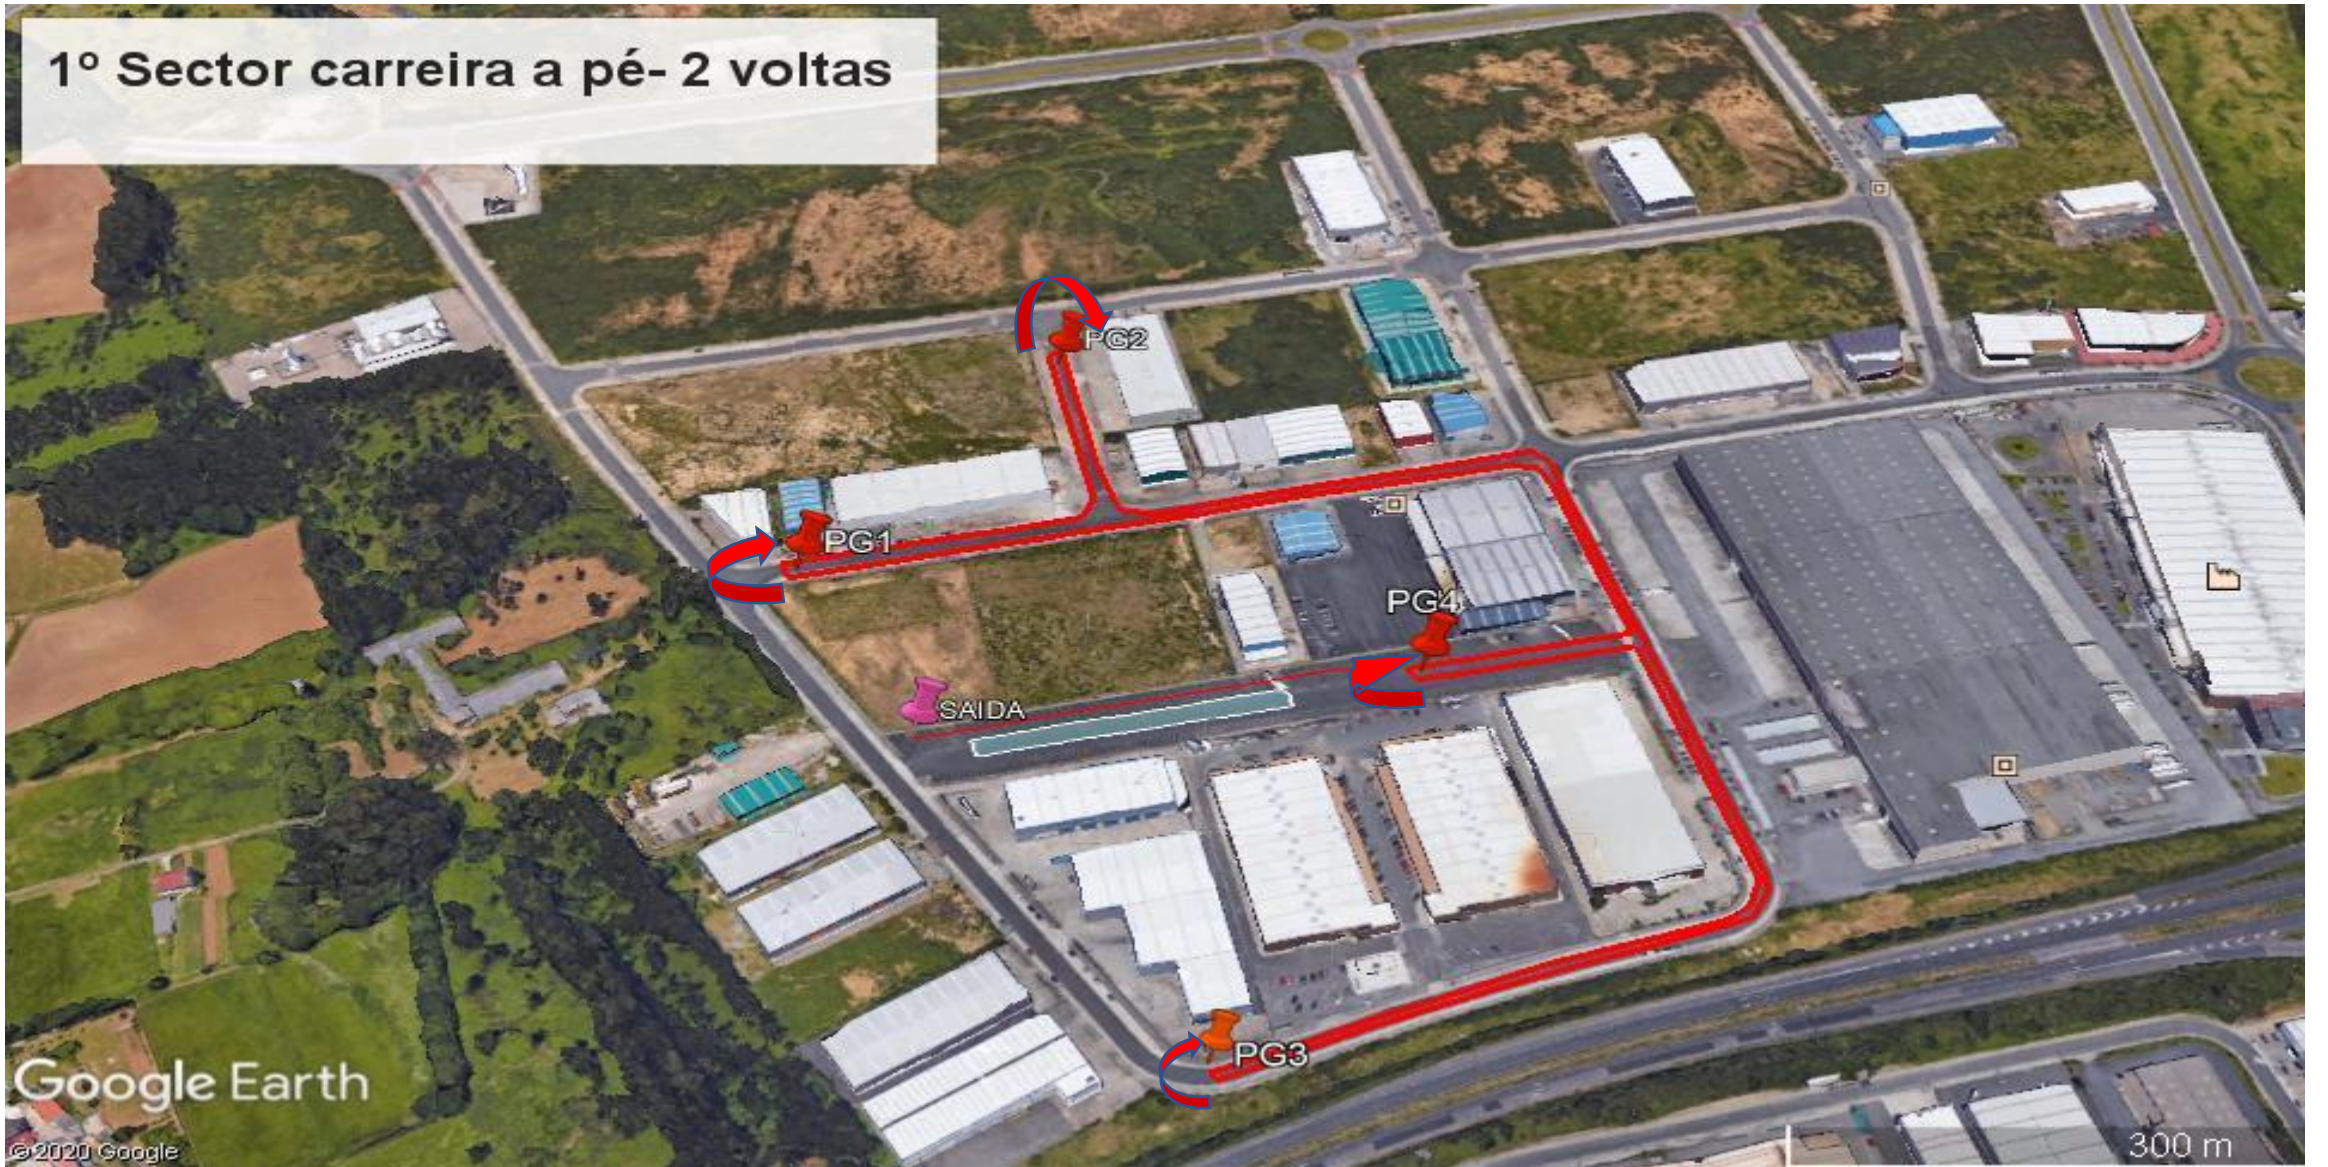

PECHE DE SEGURIDADE

PECHE DE SEGURIDADE

Av. Artífios

SAIDA

Av. Artífios

Google Earth

© 2020 Google

100 m

FLUXOS ENTRADA E CONTROLES

ZONA RETIRADA MASCARILLA

COLOCACIÓN DORSAIS

ACREDITACIÓN E CONTROL ENTRADA

ESPACIO COLOCACIÓN DORSAIS

SAIDA

TRANSICIÓN

META

FLUXOS DE SAÍDA

POS META
MASCARILLA
AVITUALLAMENTO
TRANSIÇÃO
RECOLLIDA MATERIAL
E SAIDA

CONTROL
SAIDA

1º Sector carreira a pé - 2 voltas

Google Earth

©2020 Google

300 m

CIERRE
SEGURIDAD

Av. Artistas

SAIDA

Rúa Papapeiros

100 m

Google Earth

©2020 Google

Ciclismo 4 voltas

Google Earth