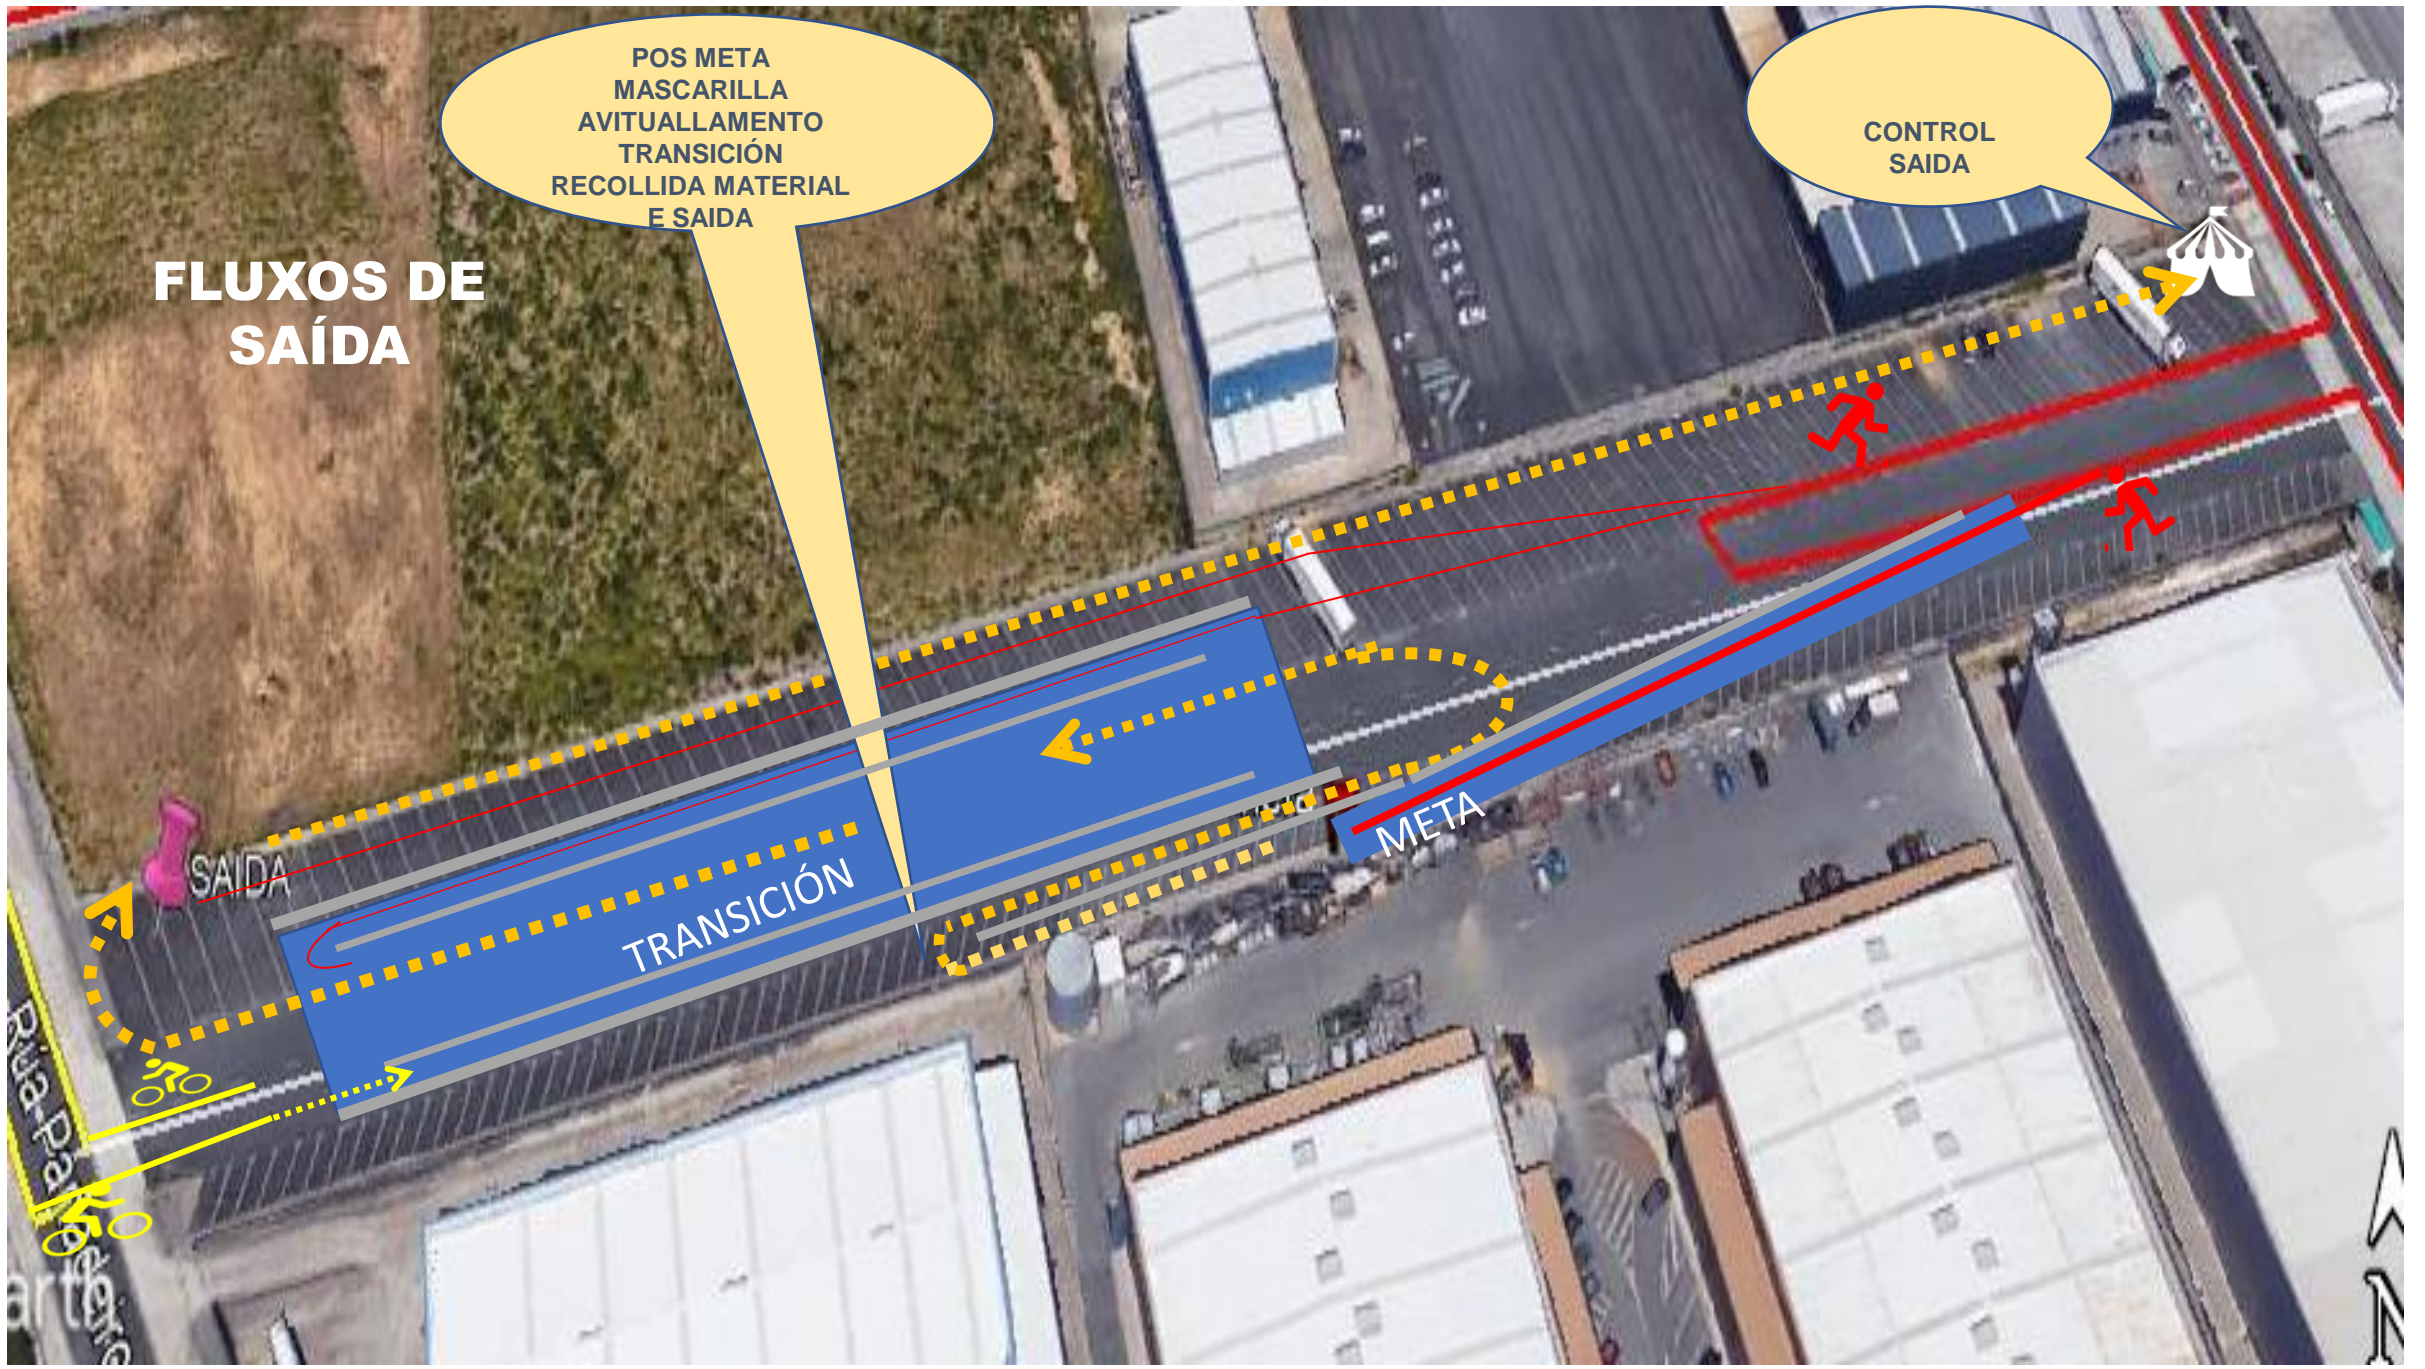

PECHE DE SEGURIDADE

PECHE DE SEGURIDADE

Av. Artífios

SAIDA

Av. Artífios

Google Earth

© 2020 Google

100 m

FLUXOS ENTRADA E CONTROLES

ZONA RETIRADA MASCARILLA

COLOCACIÓN DORSAIS

ACREDITACIÓN E CONTROL ENTRADA

ESPACIO COLOCACIÓN DORSAIS

SAIDA

TRANSICIÓN

META

FLUXOS DE SAÍDA

POS META
MASCARILLA
AVITUALLAMENTO
TRANSIÇÃO
RECOLLIDA MATERIAL
E SAIDA

CONTROL
SAIDA

1º Sector carreira a pé - 2 voltas

Google Earth

©2020 Google

300 m

CIERRE
SEGURIDAD

Av. Artistas

SAIDA

Rúa Papapeiros

100 m

Google Earth

©2020 Google

Ciclismo 4 voltas

Google Earth