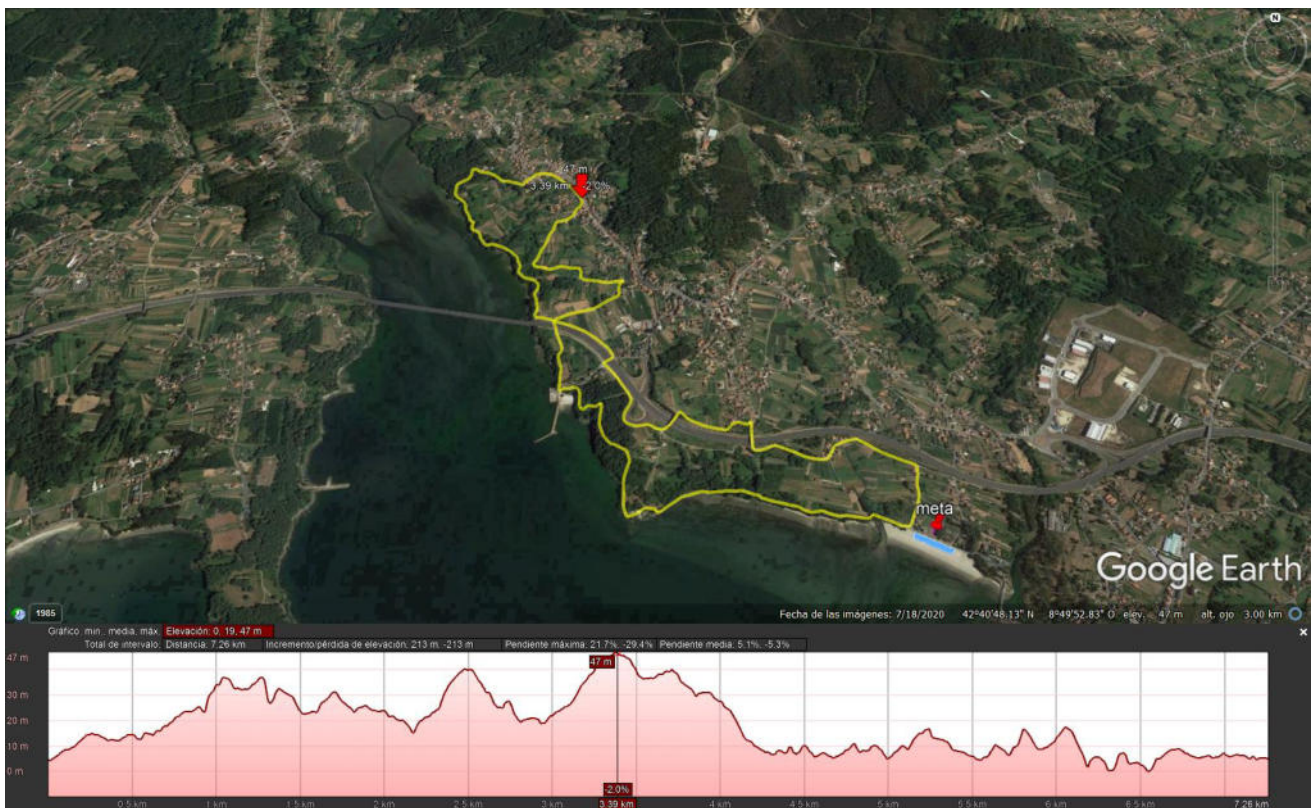

PERCORSOS

1º sector – 1 volta de Natación
750m.

TRANSICIÓN 1

2º sector – 3 Voltas de 7,2

TRANSICIÓN2

3º sector – 1 volta de carreira – 5,2Km.