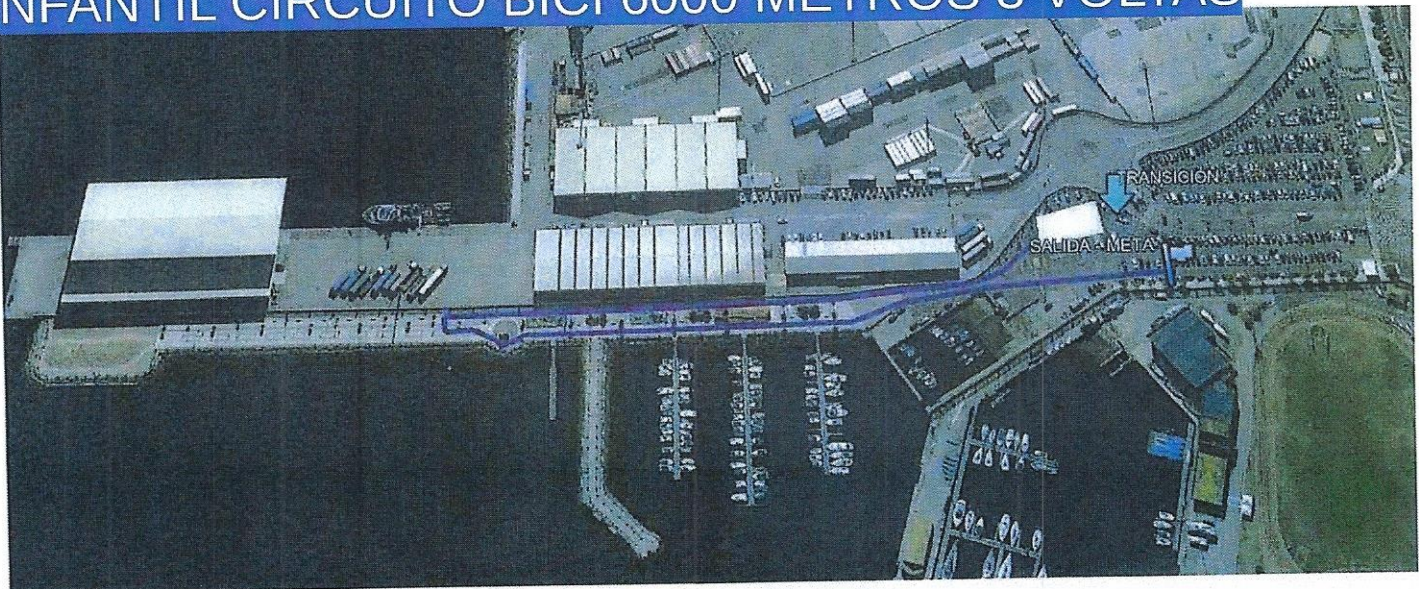

BENXAMÍN CARREIRA A PÉ 400 metros

BENXAMÍN CIRCUITO BICI 2000 metros 1 VOLTA

BENXAMÍN 2ª CARREIRA A PÉ 200 metros

Alevín carreira a pé 800 metros

Alevín Circuito bici 4000 metros 2 VOLTAS

Alevín 2º carreira a pé 400 metross

INFANTIL CARREIRA A PÉ 1200 metros

INFANTIL CIRCUITO BICI 6000 METROS 3 VOLTAS

INFANTIL 2ª CARREIRA A PÉ 600 metros

CADETE CARREIRA A PÉ 1600 metros 2 VOLTAS

CADETE CIRCUITO BICI 8000 4 VOLTAS

CADETE 2ª CARREIRA A PÉ 800 metros 1 VOLTA