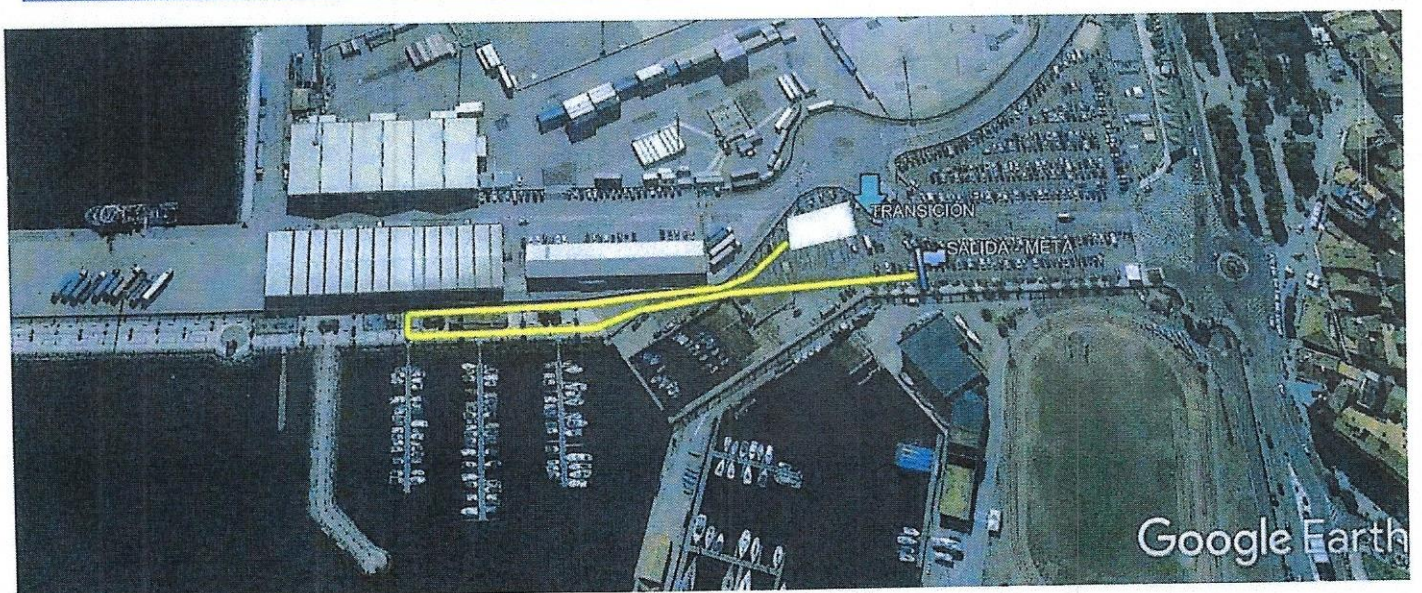

BENXAMÍN CARREIRA A PÉ 400 metros

BENXAMÍN CIRCUITO BICI 2000 metros 1 VOLTA

BENXAMÍN 2ª CARREIRA A PÉ 200 metros

Alevín carreira a pé 800 metros

Alevín Circuito bici 4000 metros 2 VOLTAS

Alevín 2º carreira a pé 400 metross

INFANTIL CARREIRA A PÉ 1200 metros

INFANTIL CIRCUITO BICI 6000 METROS 3 VOLTAS

INFANTIL 2ª CARREIRA A PÉ 600 metros

CADETE CARREIRA A PÉ 1600 metros 2 VOLTAS

CADETE CIRCUITO BICI 8000 4 VOLTAS

CADETE 2ª CARREIRA A PÉ 800 metros 1 VOLTA