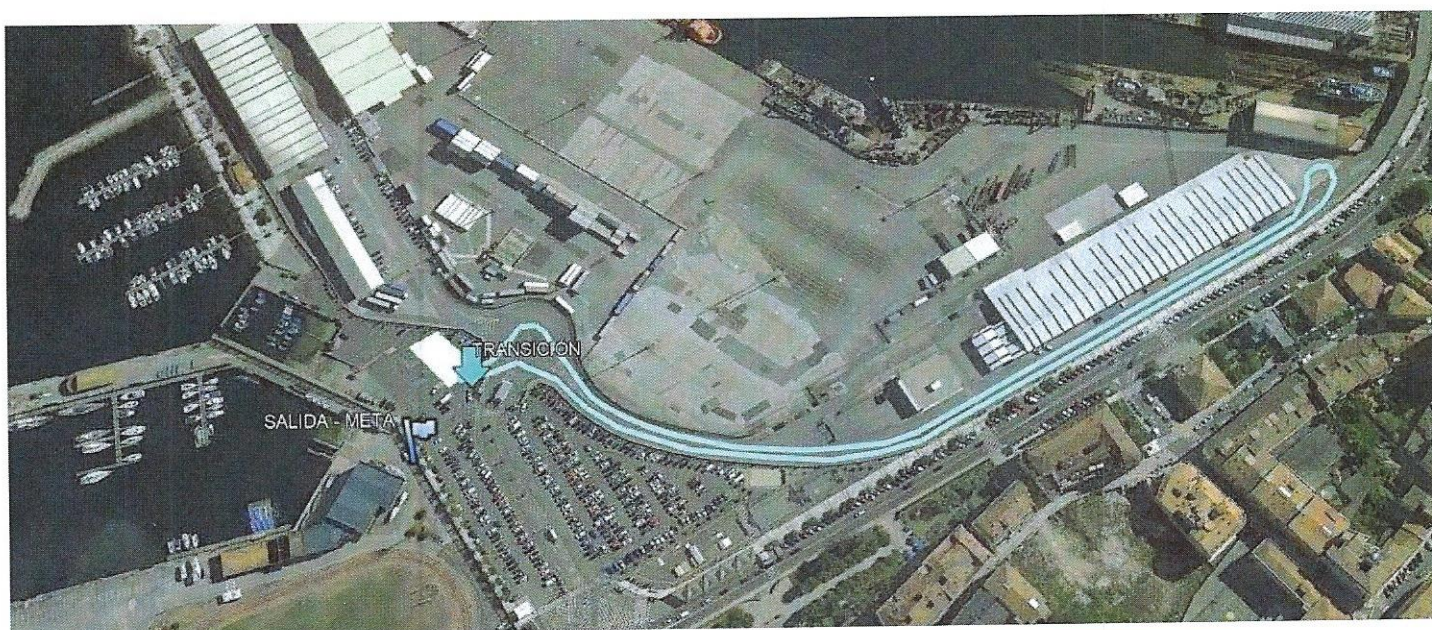

PREBENXAMÍN NON COMPETITIVA CARREIRA A PÉ 200 metros

PREBENXAMÍN NON COMPETITIVA BICI 1000 metros **S**