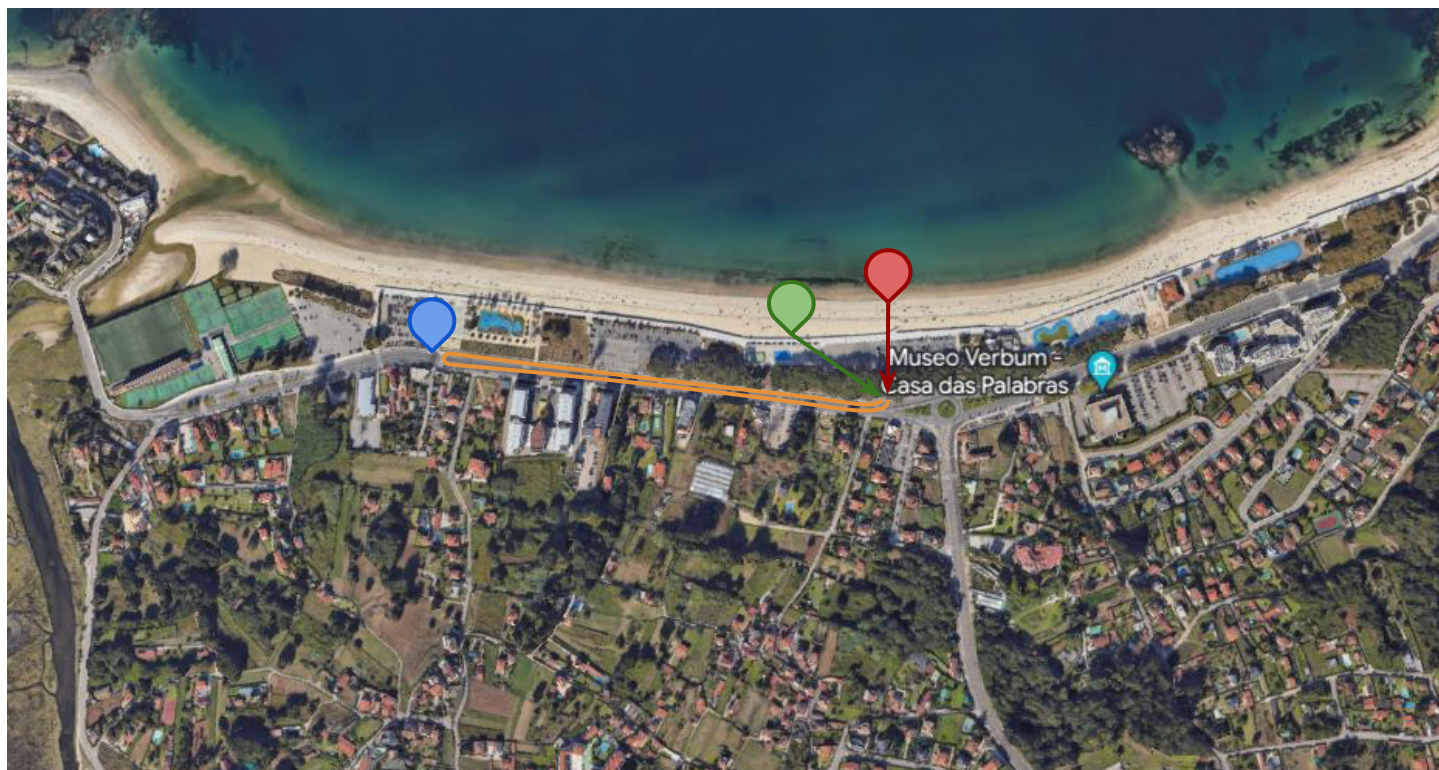

Circuito bicicleta grande

Distancia aproximada: 2.800 metros

Percorrido: Avenida de Samil, con saída e chegada no aparcadoiro 1

- Saída: aparcadoiro 1
- 1 Punto de xiro 1: Complexo Deportivo de Samil
- 2 Punto de xiro 2: rotonda do Circuito de Automodelismo
- Meta: aparcadoiro 1

Circuito bicicleta pequeno

Distancia aproximada: 1.000 metros

Percorrido: Avenida de Samil, con saída e chegada no aparcadoiro 1

- Saída: aparcadoiro 1
- Punto de xiro: Aparcadoiro 3
- Meta: aparcadoiro 1

Circuito bicicleta pequeno (aprox. 1.000m)

Circuito carreira a pé mediano

Distancia aproximada: 1.000 metros

Percorrido: paseo de Samil dende o aparcadoiro 1 ata a piscina da Ría de Vigo

-  Saída: aparcadoiro 1
-  Punto de xiro: piscina da Ría de Vigo
-  Meta: inicio do aparcadoiro 1

Circuito carreira a pé pequeno

Distancia aproximada: 250 metros

Percorrido: paseo de Samil dende o aparcadoiro 1 ata a piscina contigua

-  Saída: aparcadoiro 1
-  Punto de xiro: piscina
-  Meta: inicio do aparcadoiro 1