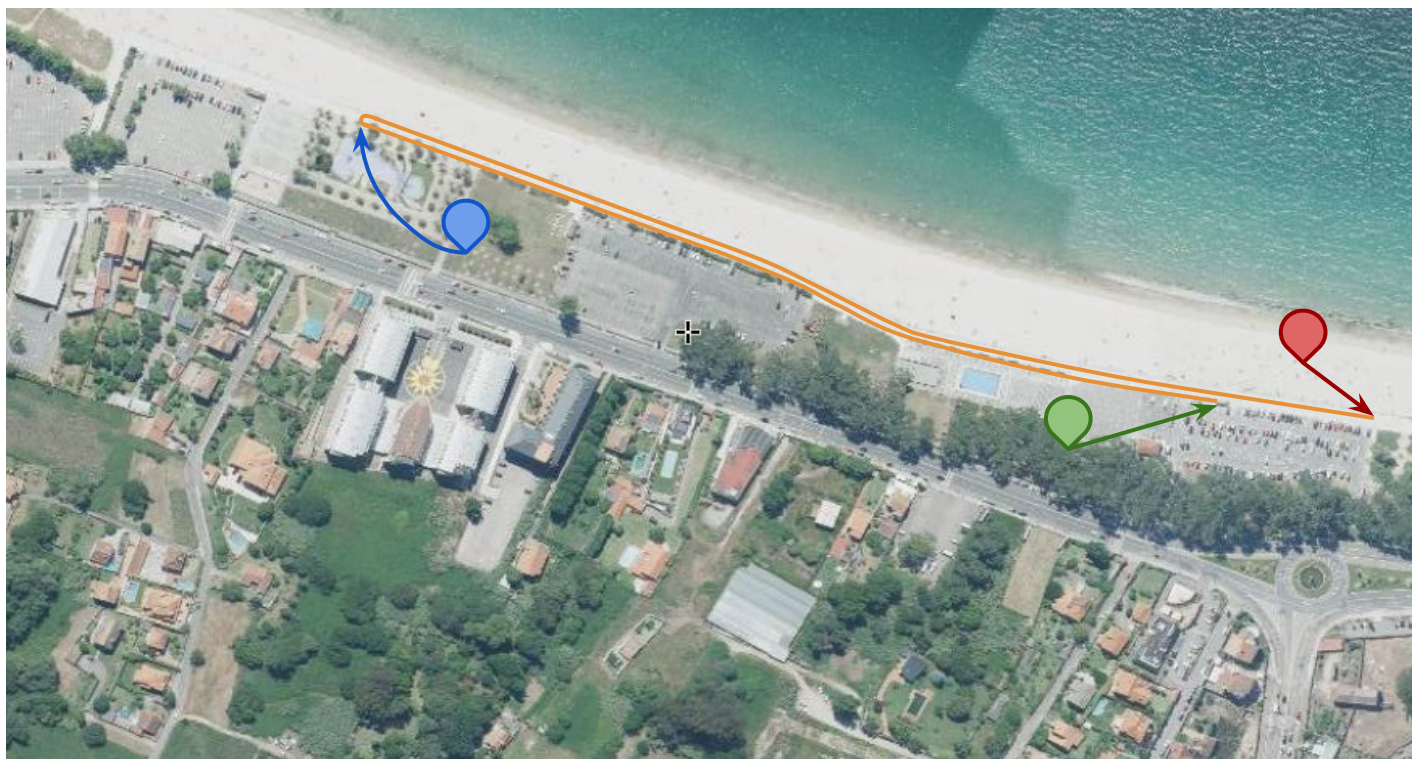

Circuito bicicleta grande

Distancia aproximada: 2.800 metros

Percorrido: Avenida de Samil, con saída e chegada no aparcadoiro 1

- Saída: aparcadoiro 1
- 1 Punto de xiro 1: Complexo Deportivo de Samil
- 2 Punto de xiro 2: rotonda do Circuito de Automodelismo
- Meta: aparcadoiro 1

Circuito bicicleta pequeno

Distancia aproximada: 1.000 metros

Percorrido: Avenida de Samil, con saída e chegada no aparcadoiro 1

- Saída: aparcadoiro 1
- Punto de xiro: Aparcadoiro 3
- Meta: aparcadoiro 1

Circuito bicicleta pequeno (aprox. 1.000m)

Circuito carreira a pé mediano

Distancia aproximada: 1.000 metros

Percorrido: paseo de Samil dende o aparcadoiro 1 ata a piscina da Ría de Vigo

-  Saída: aparcadoiro 1
-  Punto de xiro: piscina da Ría de Vigo
-  Meta: inicio do aparcadoiro 1

Circuito carreira a pé pequeno

Distancia aproximada: 250 metros

Percorrido: paseo de Samil dende o aparcadoiro 1 ata a piscina contigua

-  Saída: aparcadoiro 1
-  Punto de xiro: piscina
-  Meta: inicio do aparcadoiro 1