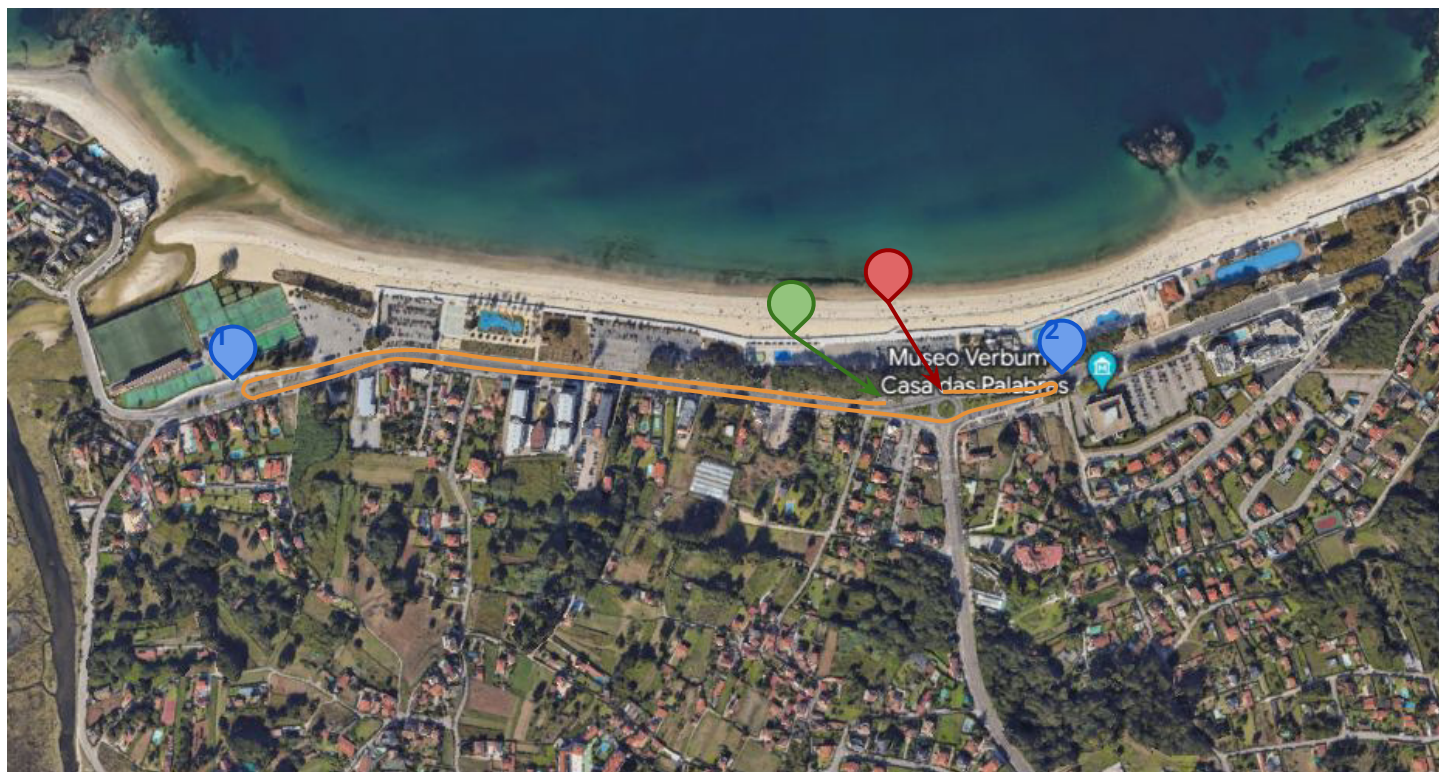

Circuito bicicleta mediano

Distancia aproximada: 2.000 metros

Percorrido: Avenida de Samil, con saída e chegada no aparcadoiro 1

- Saída: aparcadoiro 1
- 1 Punto de xiro 1: Complexo Deportivo de Samil
- 2 Punto de xiro 2: Museo Verbum
- Meta: aparcadoiro 1