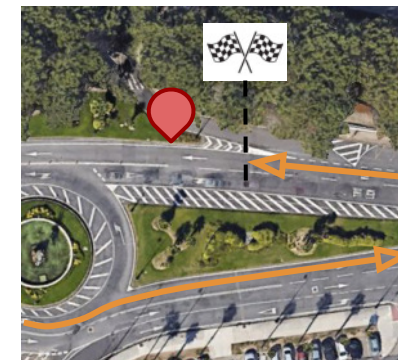

Circuito bicicleta grande

Distancia aproximada: 2.800 metros

Percorrido: Avenida de Samil, con saída e chegada no aparcadoiro 1

- Saída: aparcadoiro 1
- 1 Punto de xiro 1: Complexo Deportivo de Samil
- 2 Punto de xiro 2: rotonda do Circuito de Automodelismo
- Meta: aparcadoiro 1

Circuito bicicleta grande (aprox. 2.800m)

Circuito bicicleta mediano

Distancia aproximada: 2.000 metros

Percorrido: Avenida de Samil, con saída e chegada no aparcadoiro 1

-  Saída: aparcadoiro 1
-  1 Punto de xiro 1: Complexo Deportivo de Samil
-  2 Punto de xiro 2: Museo Verbum
-  Meta: aparcadoiro 1

Circuito bicicleta pequeno

Distancia aproximada: 1.000 metros

Percorrido: Avenida de Samil, con saída e chegada no aparcadoiro 1

- Saída: aparcadoiro 1
- Punto de xiro: Aparcadoiro 3
- Meta: aparcadoiro 1

Circuito bicicleta pequeno (aprox. 1.000m)

Circuito carreira a pé mediano

Distancia aproximada: 1.000 metros

Percorrido: paseo de Samil dende o aparcadoiro 1 ata a piscina da Ría de Vigo

-  Saída: aparcadoiro 1
-  Punto de xiro: piscina da Ría de Vigo
-  Meta: inicio do aparcadoiro 1