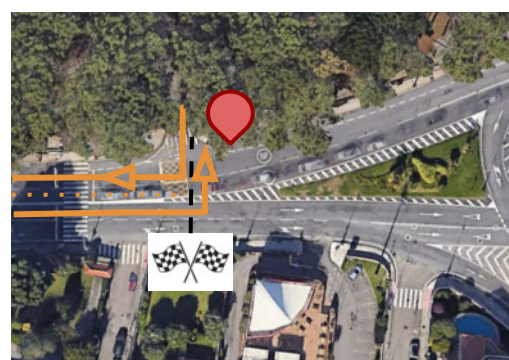

Circuito bicicleta grande

Distancia aproximada: 2.800 metros

Percorrido: Avenida de Samil, con saída e chegada no aparcadoiro 1

- Saída: aparcadoiro 1
- 1 Punto de xiro 1: Complexo Deportivo de Samil
- 2 Punto de xiro 2: rotonda do Circuito de Automodelismo
- Meta: aparcadoiro 1

Circuito bicicleta grande (aprox. 2.800m)

Circuito bicicleta mediano

Distancia aproximada: 2.000 metros

Percorrido: Avenida de Samil, con saída e chegada no aparcadoiro 1

-  Saída: aparcadoiro 1
-  1 Punto de xiro 1: Complexo Deportivo de Samil
-  2 Punto de xiro 2: Museo Verbum
-  Meta: aparcadoiro 1

Circuito bicicleta pequeno

Distancia aproximada: 1.000 metros

Percorrido: Avenida de Samil, con saída e chegada no aparcadoiro 1

- Saída: aparcadoiro 1
- Punto de xiro: Aparcadoiro 3
- Meta: aparcadoiro 1

Circuito bicicleta pequeno (aprox. 1.000m)

Circuito carreira a pé mediano

Distancia aproximada: 1.000 metros

Percorrido: paseo de Samil dende o aparcadoiro 1 ata a piscina da Ría de Vigo

-  Saída: aparcadoiro 1
-  Punto de xiro: piscina da Ría de Vigo
-  Meta: inicio do aparcadoiro 1