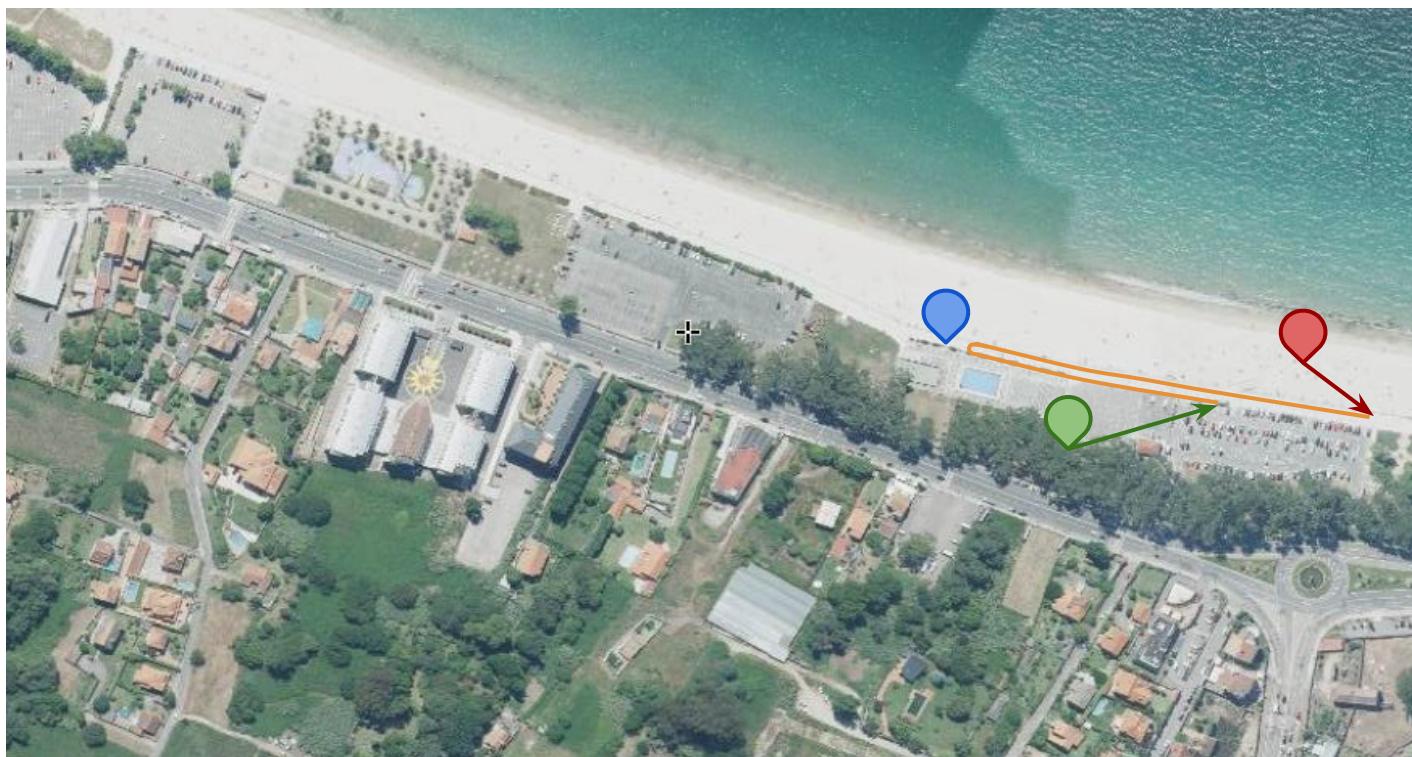

Circuito bicicleta grande

Distancia aproximada: 2.800 metros

Percorrido: Avenida de Samil, con saída e chegada no aparcadoiro 1

- Saída: aparcadoiro 1
- 1 Punto de xiro 1: Complexo Deportivo de Samil
- 2 Punto de xiro 2: rotonda do Circuito de Automodelismo
- Meta: aparcadoiro 1

Circuito bicicleta pequeno

Distancia aproximada: 1.000 metros

Percorrido: Avenida de Samil, con saída e chegada no aparcadoiro 1

- Saída: aparcadoiro 1
- Punto de xiro: Aparcadoiro 3
- Meta: aparcadoiro 1

Circuito bicicleta pequeno (aprox. 1.000m)

Circuito carreira a pé mediano

Distancia aproximada: 1.000 metros

Percorrido: paseo de Samil dende o aparcadoiro 1 ata a piscina da Ría de Vigo

-  Saída: aparcadoiro 1
-  Punto de xiro: piscina da Ría de Vigo
-  Meta: inicio do aparcadoiro 1

Circuito carreira a pé pequeno

Distancia aproximada: 250 metros

Percorrido: paseo de Samil dende o aparcadoiro 1 ata a piscina contigua

-  Saída: aparcadoiro 1
-  Punto de xiro: piscina
-  Meta: inicio do aparcadoiro 1