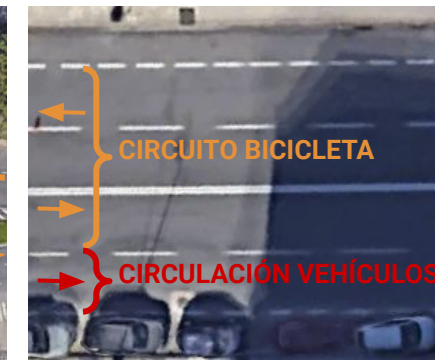

Circuito bicicleta grande

Distancia aproximada: 2.800 metros

Percorrido: Avenida de Samil, con saída e chegada no aparcadoiro 1

- Saída: aparcadoiro 1
- 1 Punto de xiro 1: Complexo Deportivo de Samil
- 2 Punto de xiro 2: rotonda do Circuito de Automodelismo
- Meta: aparcadoiro 1

Circuito bicicleta grande (aprox. 2.800m)

Circuito bicicleta mediano

Distancia aproximada: 2.000 metros

Percorrido: Avenida de Samil, con saída e chegada no aparcadoiro 1

-  Saída: aparcadoiro 1
-  1 Punto de xiro 1: Complexo Deportivo de Samil
-  2 Punto de xiro 2: Museo Verbum
-  Meta: aparcadoiro 1

Circuito bicicleta pequeno

Distancia aproximada: 1.000 metros

Percorrido: Avenida de Samil, con saída e chegada no aparcadoiro 1

- Saída: aparcadoiro 1
- Punto de xiro: Aparcadoiro 3
- Meta: aparcadoiro 1

Circuito bicicleta pequeno (aprox. 1.000m)

Circuito carreira a pé mediano

Distancia aproximada: 1.000 metros

Percorrido: paseo de Samil dende o aparcadoiro 1 ata a piscina da Ría de Vigo

-  Saída: aparcadoiro 1
-  Punto de xiro: piscina da Ría de Vigo
-  Meta: inicio do aparcadoiro 1