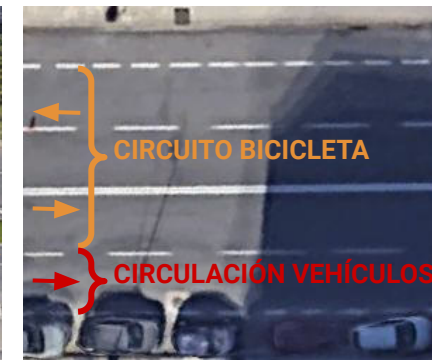

Circuito bicicleta grande

Distancia aproximada: 2.800 metros

Percorrido: Avenida de Samil, con saída e chegada no aparcadoiro 1

- Saída: aparcadoiro 1
- 1 Punto de xiro 1: Complexo Deportivo de Samil
- 2 Punto de xiro 2: rotonda do Circuito de Automodelismo
- Meta: aparcadoiro 1

Circuito bicicleta grande (aprox. 2.800m)

Circuito bicicleta mediano

Distancia aproximada: 2.000 metros

Percorrido: Avenida de Samil, con saída e chegada no aparcadoiro 1

-  Saída: aparcadoiro 1
-  1 Punto de xiro 1: Complexo Deportivo de Samil
-  2 Punto de xiro 2: Museo Verbum
-  Meta: aparcadoiro 1

Circuito bicicleta pequeno

Distancia aproximada: 1.000 metros

Percorrido: Avenida de Samil, con saída e chegada no aparcadoiro 1

- Saída: aparcadoiro 1
- Punto de xiro: Aparcadoiro 3
- Meta: aparcadoiro 1

Circuito bicicleta pequeno (aprox. 1.000m)

Circuito carreira a pé mediano

Distancia aproximada: 1.000 metros

Percorrido: paseo de Samil dende o aparcadoiro 1 ata a piscina da Ría de Vigo

-  Saída: aparcadoiro 1
-  Punto de xiro: piscina da Ría de Vigo
-  Meta: inicio do aparcadoiro 1