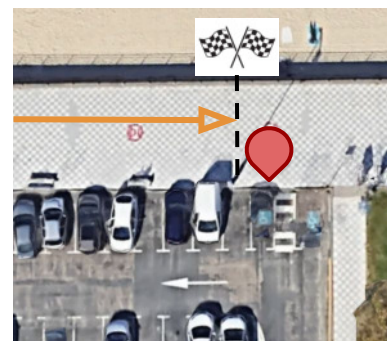

Circuito bicicleta grande

Distancia aproximada: 2.800 metros

Percorrido: Avenida de Samil, con saída e chegada no aparcadoiro 1

- Saída: aparcadoiro 1
- 1 Punto de xiro 1: Complexo Deportivo de Samil
- 2 Punto de xiro 2: rotonda do Circuito de Automodelismo
- Meta: aparcadoiro 1

Circuito bicicleta pequeno

Distancia aproximada: 1.000 metros

Percorrido: Avenida de Samil, con saída e chegada no aparcadoiro 1

- Saída: aparcadoiro 1
- Punto de xiro: Aparcadoiro 3
- Meta: aparcadoiro 1

Circuito bicicleta pequeno (aprox. 1.000m)

Circuito carreira a pé mediano

Distancia aproximada: 1.000 metros

Percorrido: paseo de Samil dende o aparcadoiro 1 ata a piscina da Ría de Vigo

-  Saída: aparcadoiro 1
-  Punto de xiro: piscina da Ría de Vigo
-  Meta: inicio do aparcadoiro 1

Circuito carreira a pé pequeno

Distancia aproximada: 250 metros

Percorrido: paseo de Samil dende o aparcadoiro 1 ata a piscina contigua

-  Saída: aparcadoiro 1
-  Punto de xiro: piscina
-  Meta: inicio do aparcadoiro 1