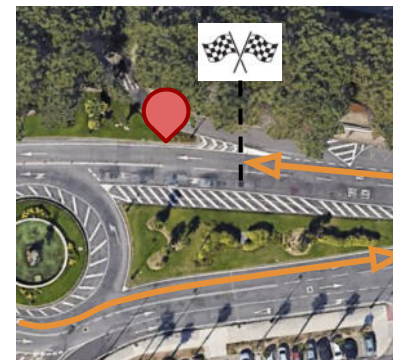

Circuito bicicleta grande

Distancia aproximada: 2.800 metros

Percorrido: Avenida de Samil, con saída e chegada no aparcadoiro 1

- Saída: aparcadoiro 1
- 1 Punto de xiro 1: Complexo Deportivo de Samil
- 2 Punto de xiro 2: rotonda do Circuito de Automodelismo
- Meta: aparcadoiro 1

Circuito bicicleta grande (aprox. 2.800m)

Circuito bicicleta mediano

Distancia aproximada: 2.000 metros

Percorrido: Avenida de Samil, con saída e chegada no aparcadoiro 1

-  Saída: aparcadoiro 1
-  1 Punto de xiro 1: Complexo Deportivo de Samil
-  2 Punto de xiro 2: Museo Verbum
-  Meta: aparcadoiro 1

Circuito bicicleta pequeno

Distancia aproximada: 1.000 metros

Percorrido: Avenida de Samil, con saída e chegada no aparcadoiro 1

- Saída: aparcadoiro 1
- Punto de xiro: Aparcadoiro 3
- Meta: aparcadoiro 1

Circuito bicicleta pequeno (aprox. 1.000m)

Circuito carreira a pé mediano

Distancia aproximada: 1.000 metros

Percorrido: paseo de Samil dende o aparcadoiro 1 ata a piscina da Ría de Vigo

-  Saída: aparcadoiro 1
-  Punto de xiro: piscina da Ría de Vigo
-  Meta: inicio do aparcadoiro 1