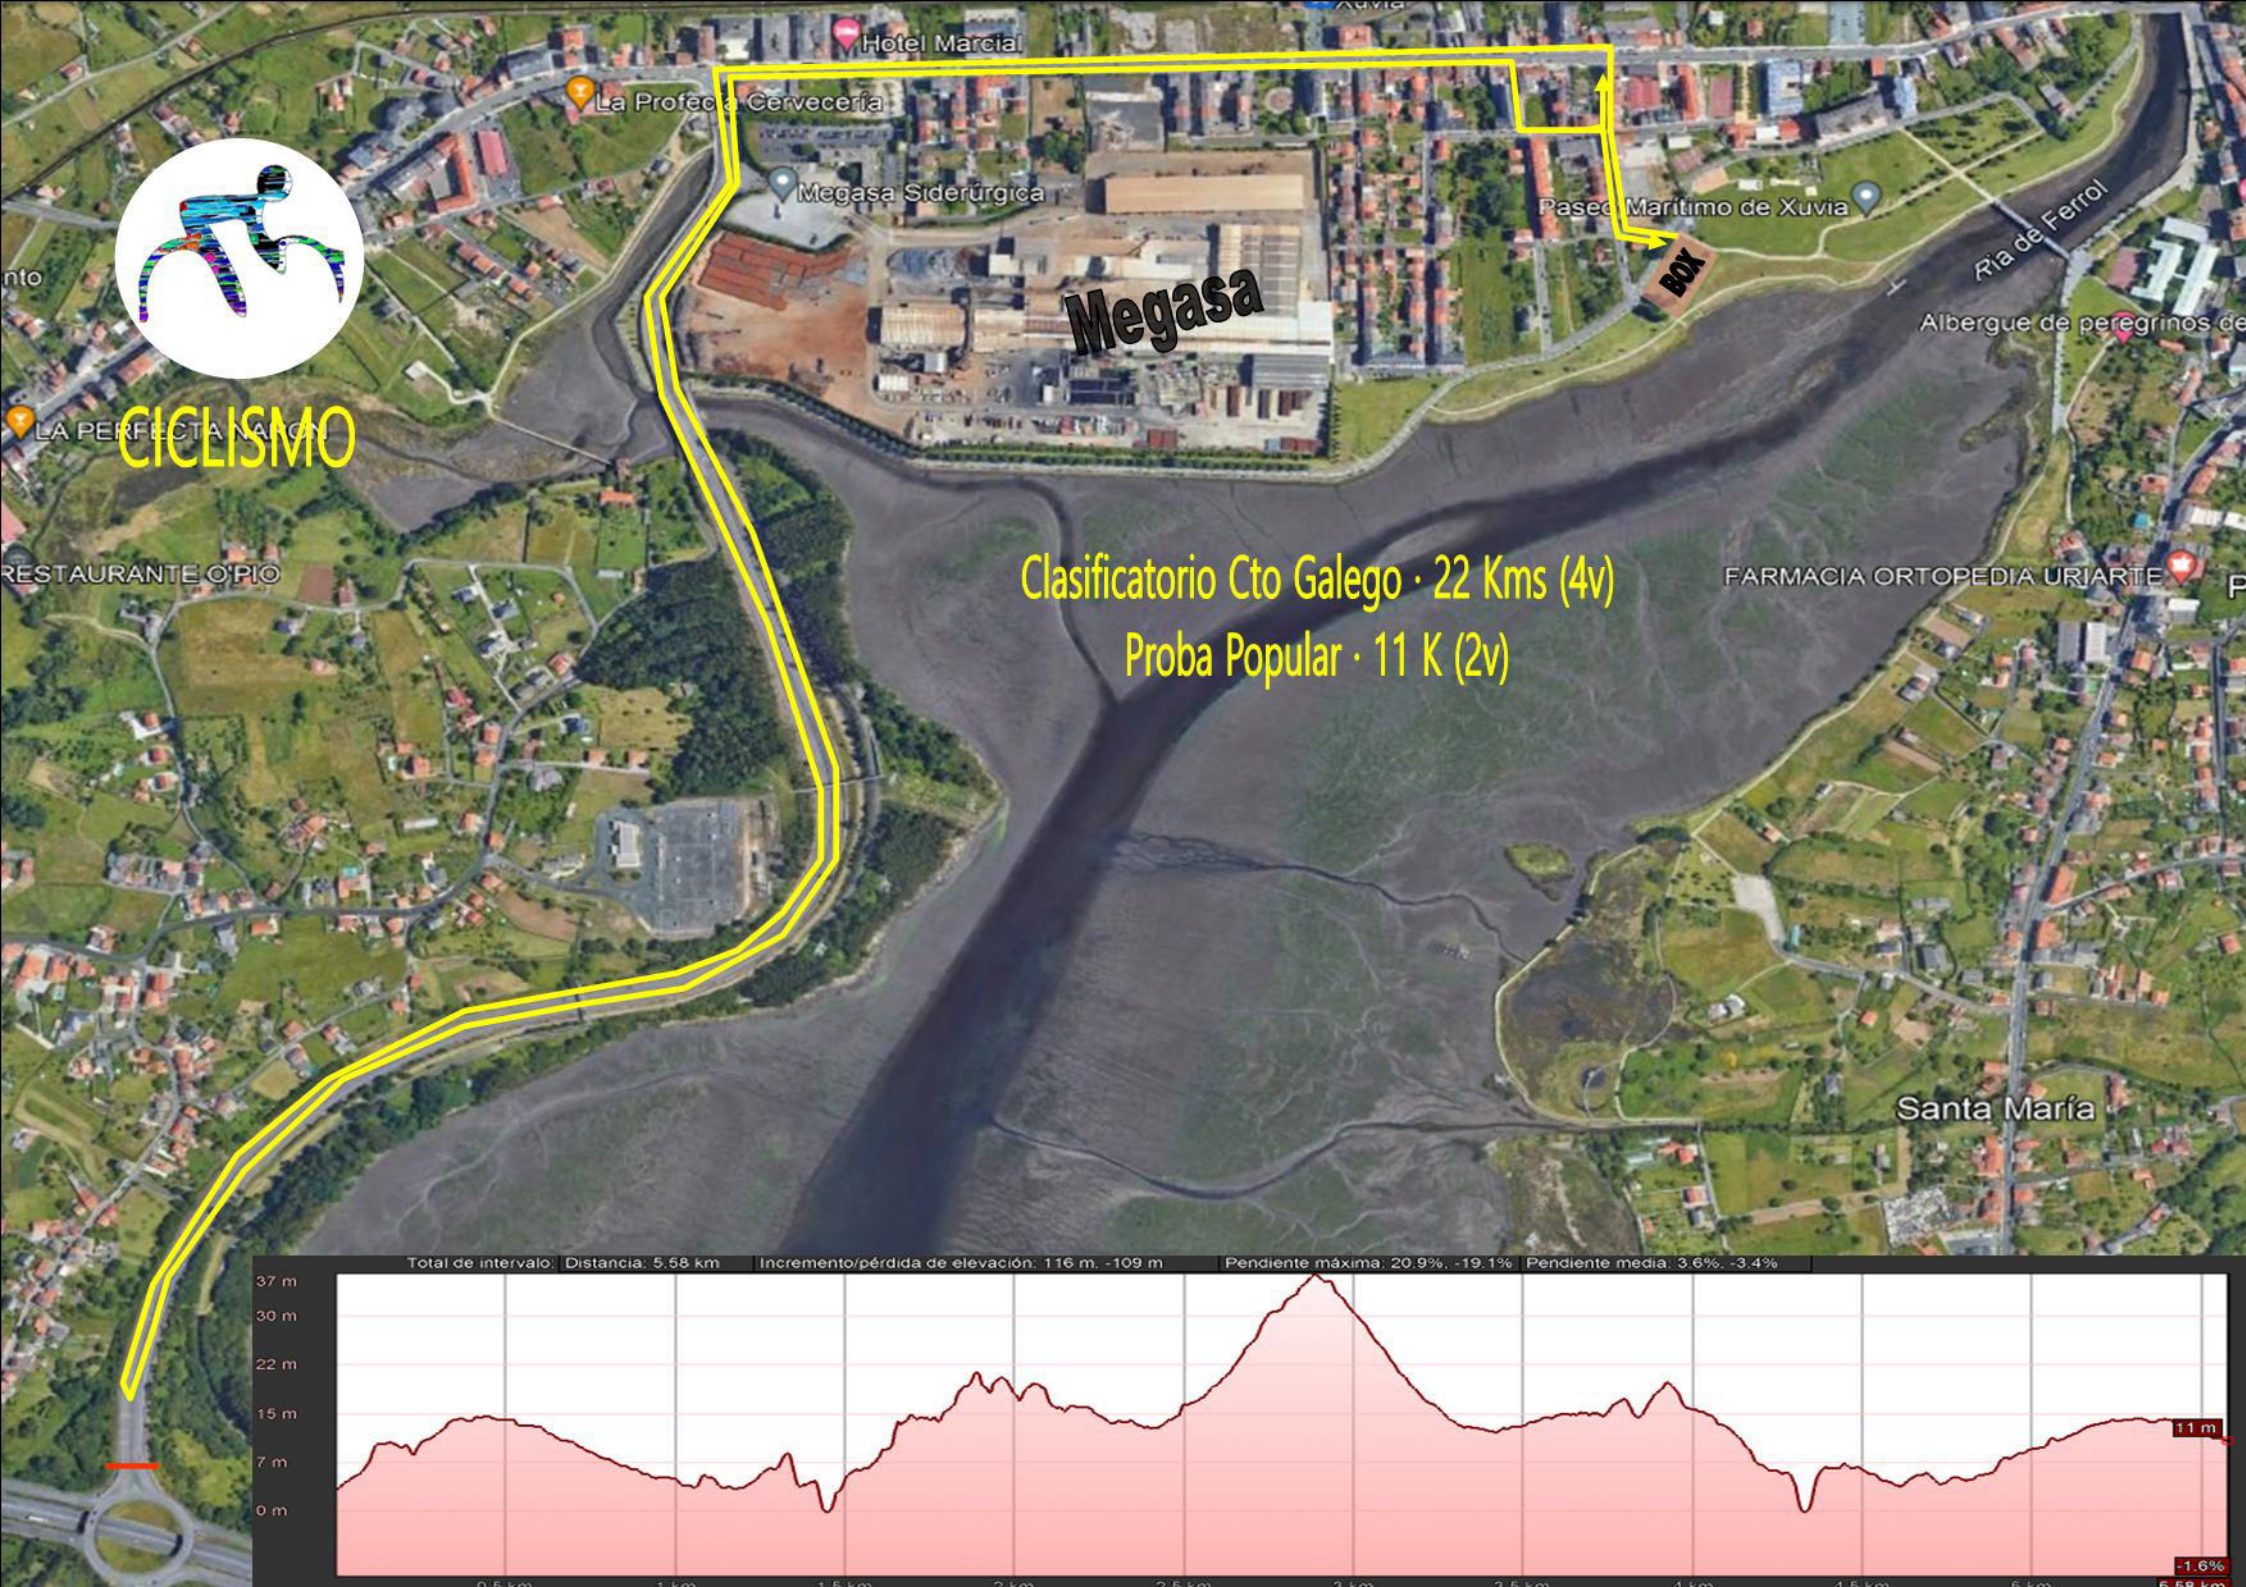

CARREIRA A PÉ

Megasa

BOX

Clasificatorio Cto Galego

5 Kms (3v)

Proba Popular

1,7 Kms (1v)

Parque Para Perros De Jubia

CICLISMO

Clasificatorio Cto Galego · 22 Kms (4v)
Proba Popular · 11 K (2v)

Total de intervalo: Distancia: 5,58 km Incremento/pérdida de elevación: 116 m, -109 m Pendiente máxima: 20,9%, -19,1% Pendiente media: 3,6%, -3,4%

BOX

Proba Popular
400 mts

Parque Para Perros De Jubia

Clasificatorio Cto Galego
750 mts