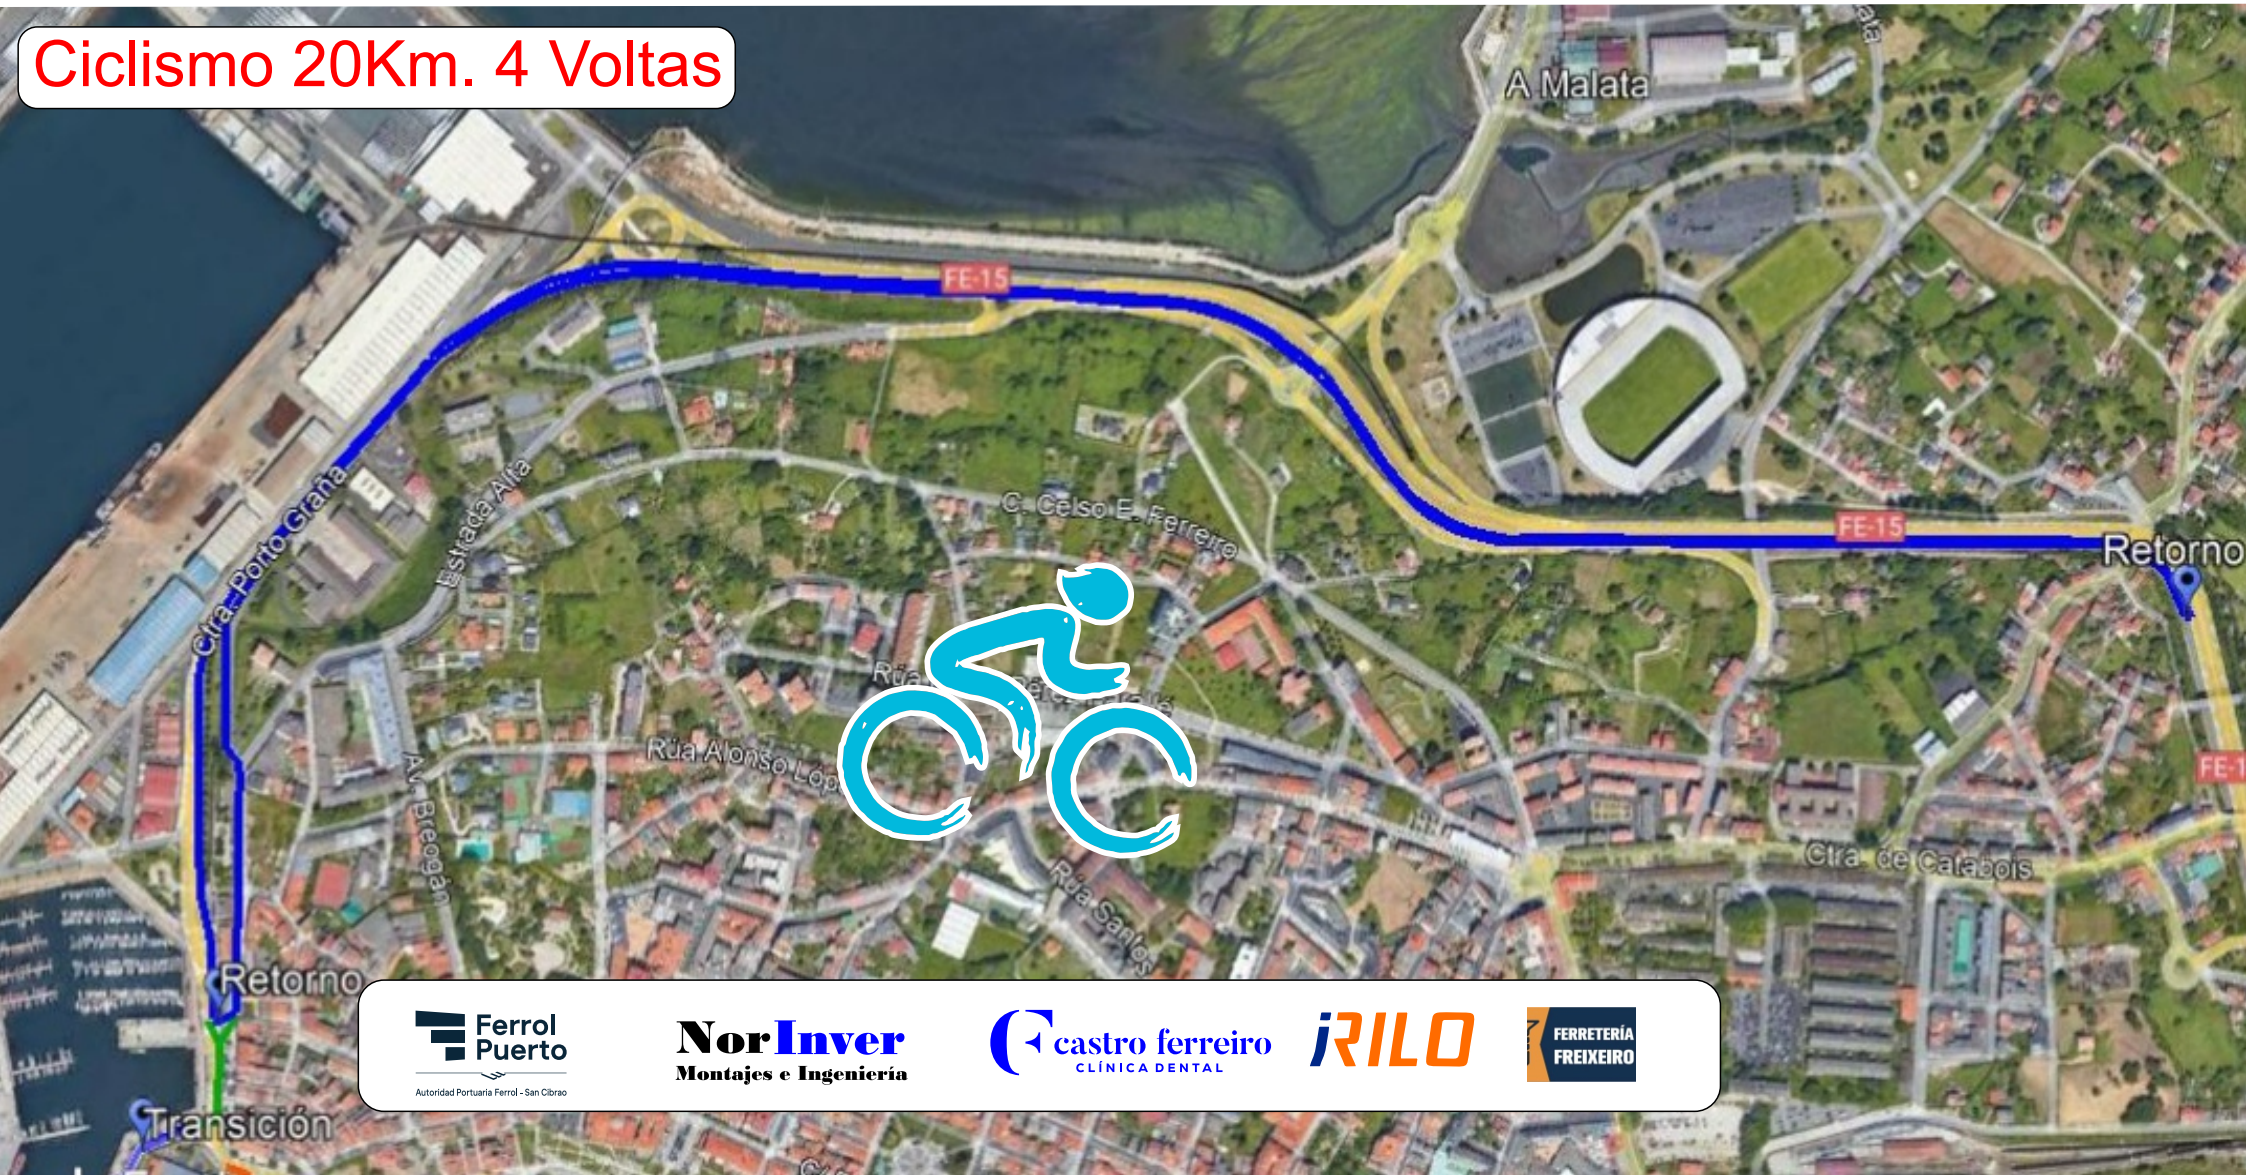

# XXIV Triatlón Cidade de FERROL

Natación 750 m.

Ferrol Puerto  
Autoridad Portuaria Ferrol - San Cibrao

NorInver  
Montajes e Ingeniería

castro ferreiro  
CLÍNICA DENTAL

iRILO

FERRETERÍA  
FREIXEIRO

Liga Galega

# XXIV Triatlón Cidade de FERROL

Ciclismo 20Km. 4 Voltas

Liga Galega

# XXIV Triatlón Cidade de FERROL

Carreira a pé 5 Km. 3 Voltas