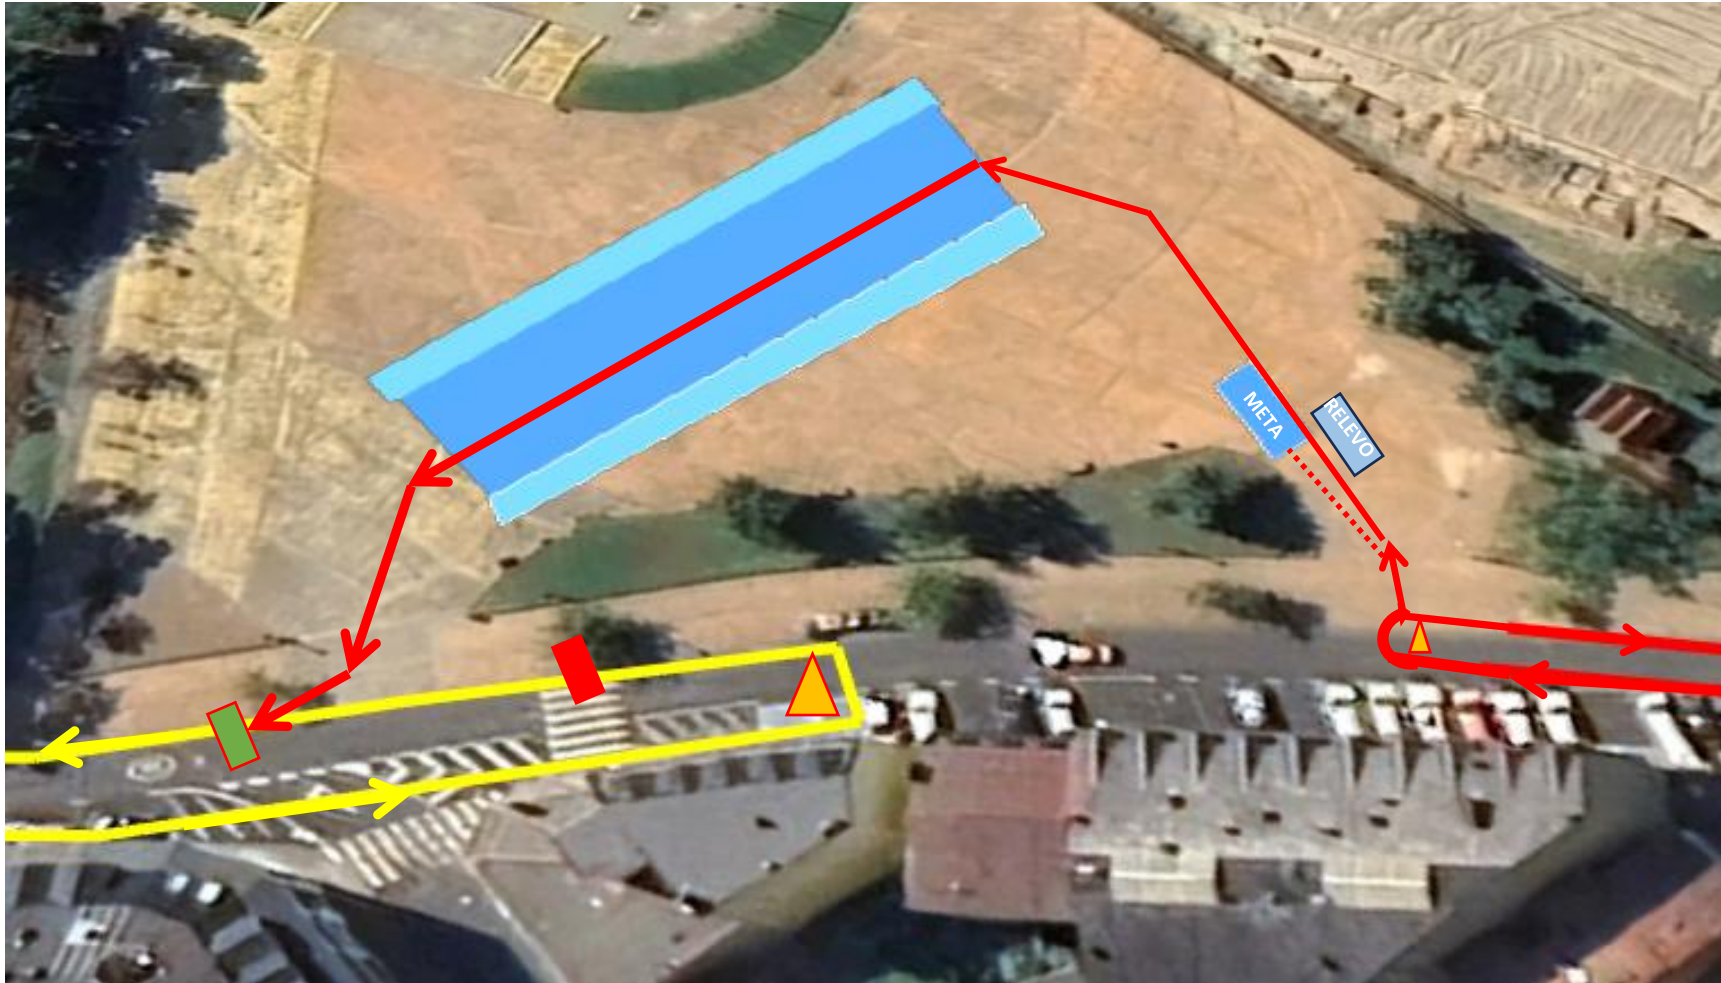

VISTA GENERAL CIRCUITOS

Distancias:

CATEGORÍAS	ANOS	CARREIRA 1		BICICLETA		CARREIRA 2	
Prebenxamín	2019-2021	1 volta	200 m.	1 volta	1 Km.	1 volta	100 m.
Benxamín	2017 / 2018	1 Volta	400 m.	1 Volta	2 km.	1 Volta	200 m.
Alevín	2015 / 2016	1 Volta	800 m.	2 voltas	4 km.	1 volta	400 m.
Infantil	2013 / 2014	2 Voltas	1200 m.	3 voltas	6 km.	1 volta	600 m.
Cadete	2011 / 2012	2 Voltas	1600 m.	4 voltas	8 km.	1 volta	800 m.
Relevo Mixto	2013 / 2016	1 Volta	400 m.	2 voltas	2 km.	1 volta	200 m.

TRANSICIÓN 1

TRANSICIÓN 2

RELEVO