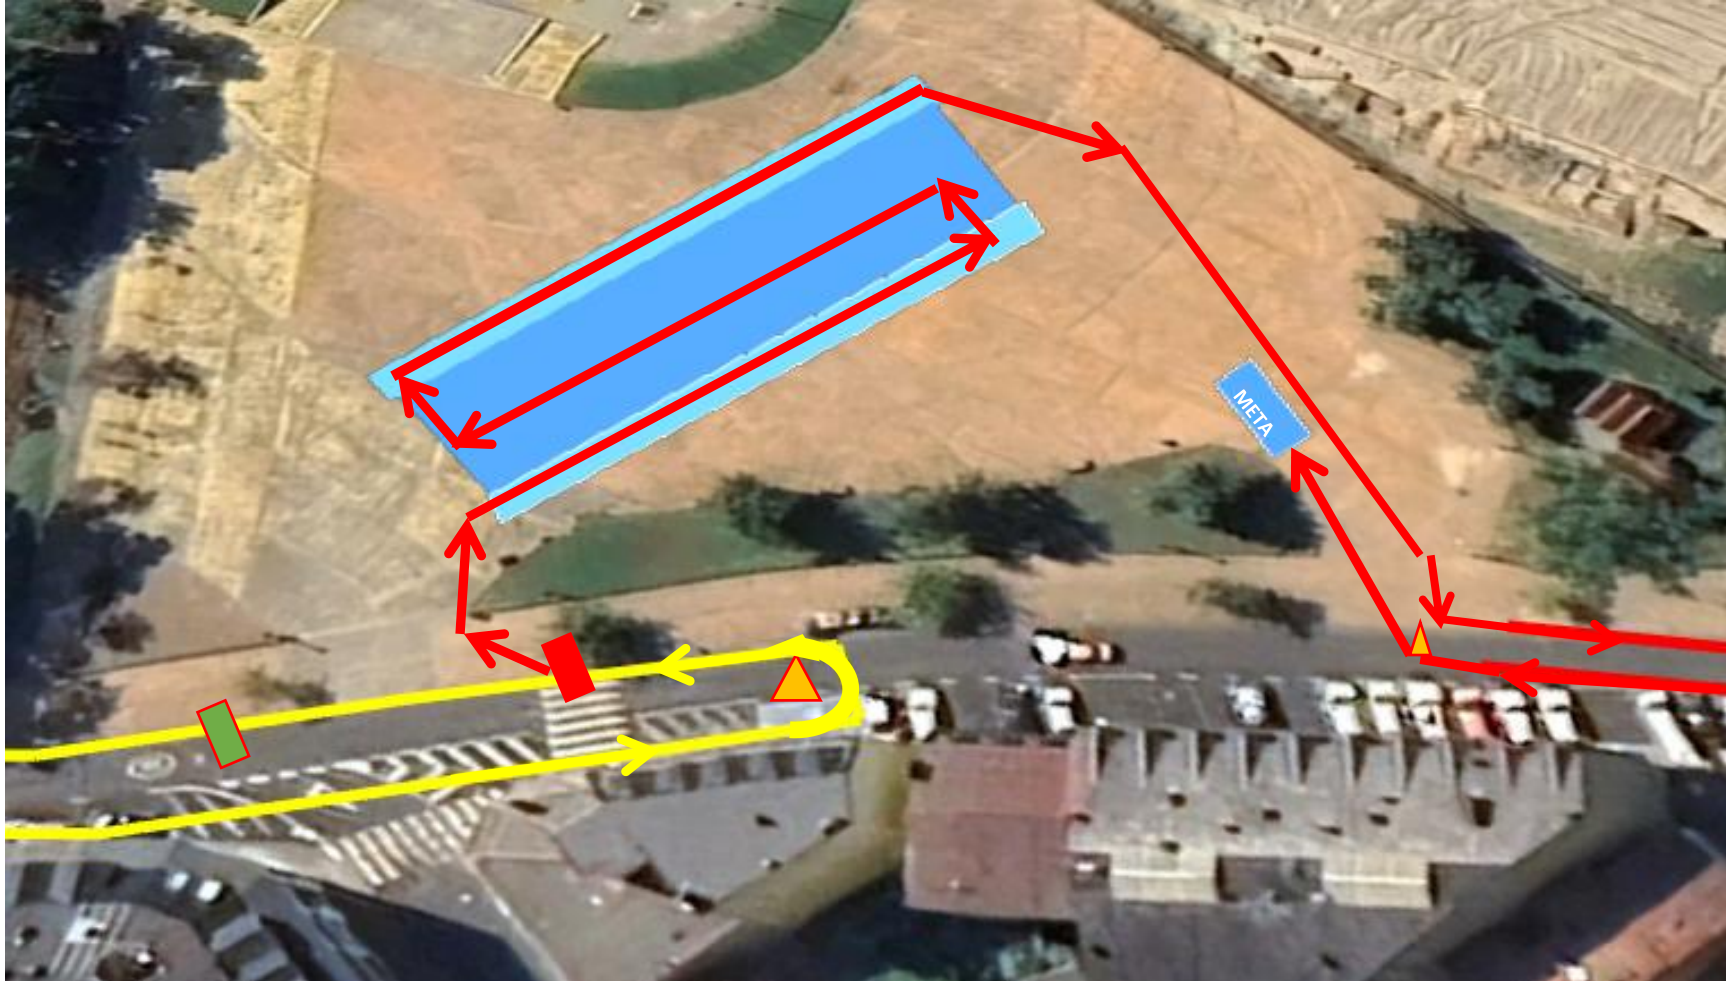

VISTA GENERAL CIRCUITOS

Distancias:

CATEGORÍAS	ANOS	CARREIRA 1		BICICLETA		CARREIRA 2	
Prebenxamín	2019-2021	1 volta	200 m.	1 volta	1 Km.	1 volta	100 m.
Benxamín	2017 / 2018	1 Volta	400 m.	1 Volta	2 km.	1 Volta	200 m.
Alevín	2015 / 2016	1 Volta	800 m.	2 voltas	4 km.	1 volta	400 m.
Infantil	2013 / 2014	2 Voltas	1200 m.	3 voltas	6 km.	1 volta	600 m.
Cadete	2011 / 2012	2 Voltas	1600 m.	4 voltas	8 km.	1 volta	800 m.
Relevo Mixto	2013 / 2016	1 Volta	400 m.	2 voltas	2 km.	1 volta	200 m.

TRANSICIÓN 1

TRANSICIÓN 2

RELEVO