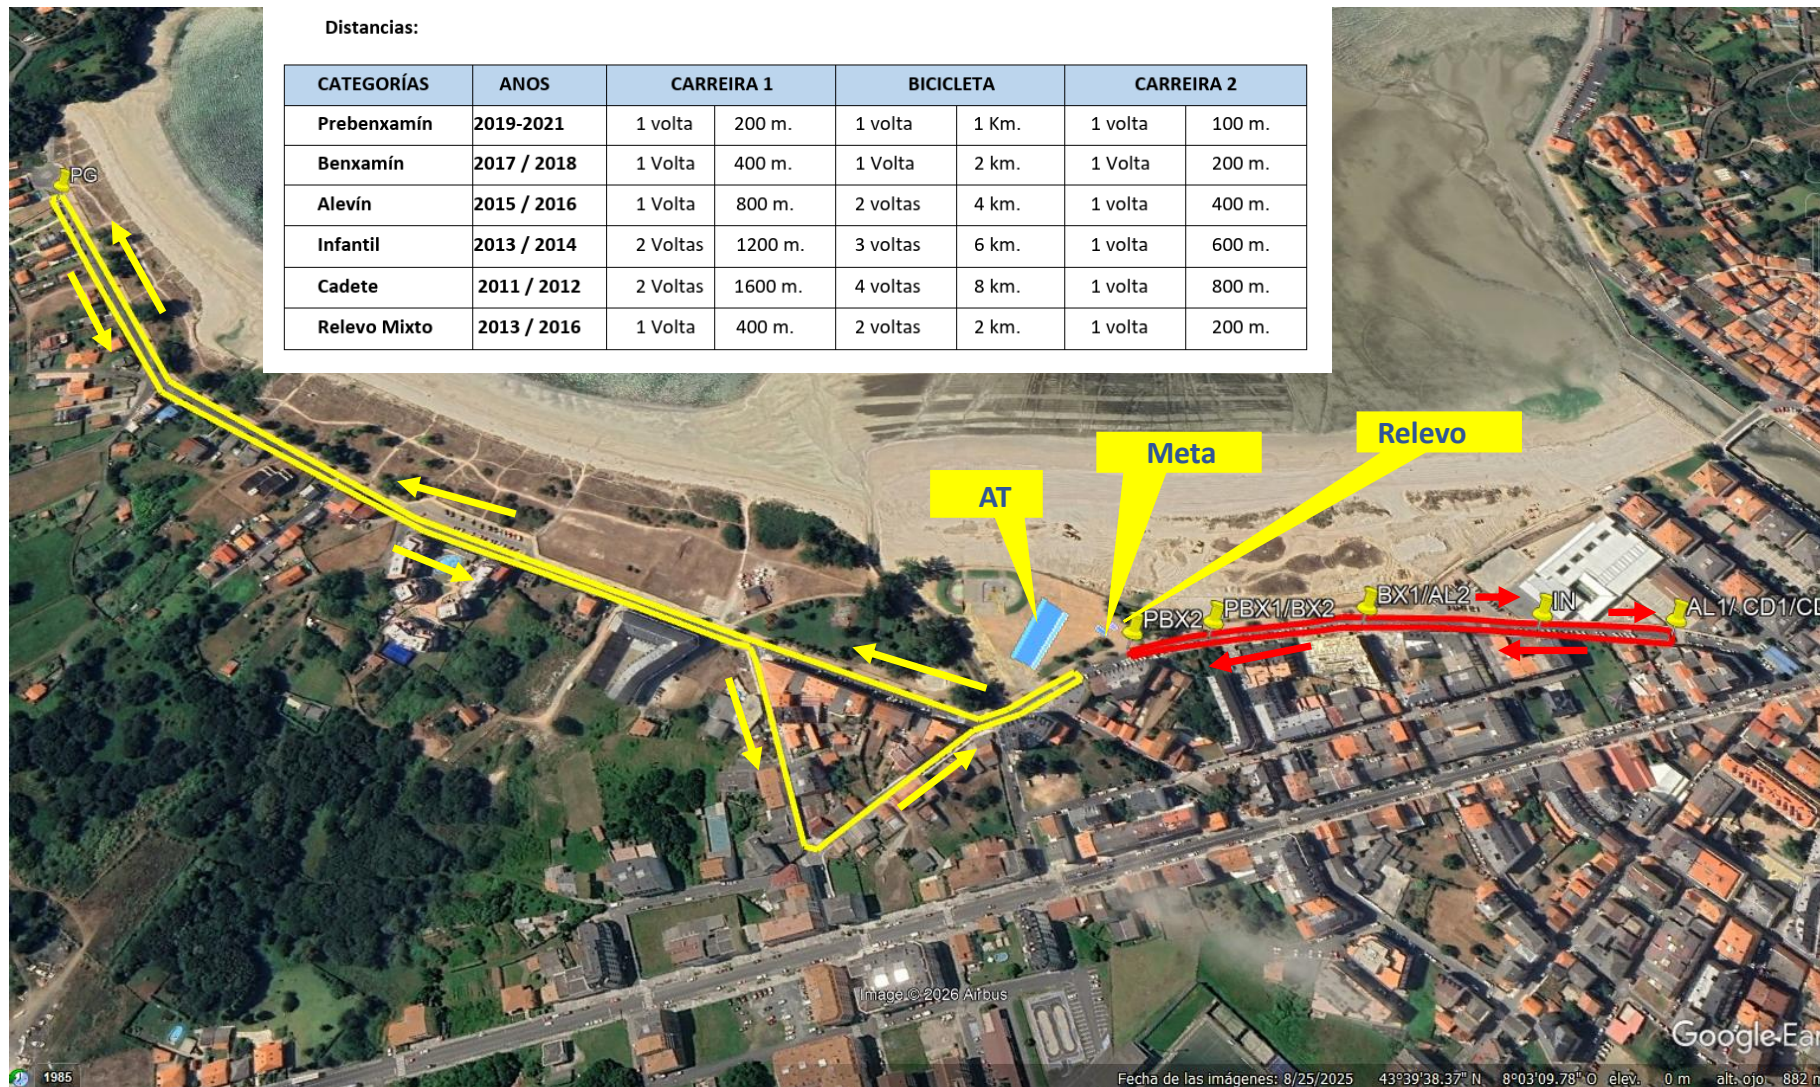

VISTA GENERAL CIRCUITOS

Distancias:

CATEGORÍAS	ANOS	CARREIRA 1		BICICLETA		CARREIRA 2	
Prebenxamín	2019-2021	1 volta	200 m.	1 volta	1 Km.	1 volta	100 m.
Benxamín	2017 / 2018	1 Volta	400 m.	1 Volta	2 km.	1 Volta	200 m.
Alevín	2015 / 2016	1 Volta	800 m.	2 voltas	4 km.	1 volta	400 m.
Infantil	2013 / 2014	2 Voltas	1200 m.	3 voltas	6 km.	1 volta	600 m.
Cadete	2011 / 2012	2 Voltas	1600 m.	4 voltas	8 km.	1 volta	800 m.
Relevo Mixto	2013 / 2016	1 Volta	400 m.	2 voltas	2 km.	1 volta	200 m.

TRANSICIÓN 1

TRANSICIÓN 2

RELEVO